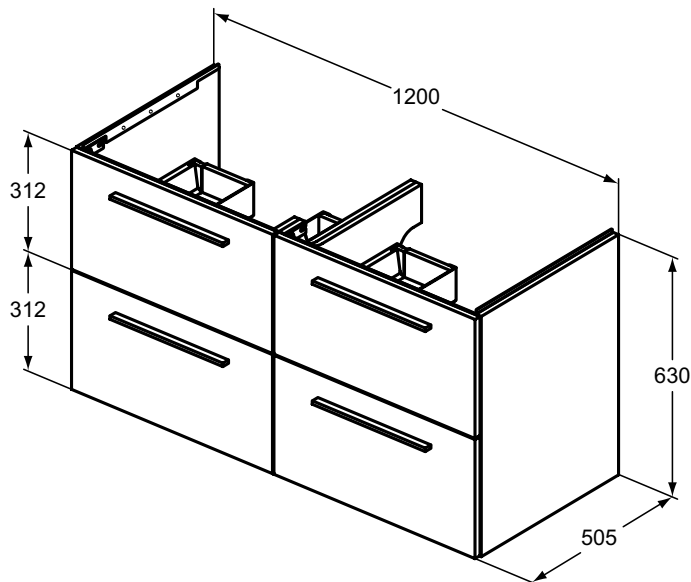

Ideal Standard

iLifeB

Artikel-Nr.: T5278NF

Waschtischunterschrank 1200x630mm

Ideal Standard i.life B Waschtischunterschrank
1200x630mm, mit 4 Softclose Auszügen

Farbe: NF - Sandbeige

Eigenschaften: .SoftClosing Möbel
.FSC Zerifiziert

Mehr Produktdetails:

Montage:	Wandhängend
Gewicht (kg):	45,00
Material:	Holz
Designer:	Palomba Serafini Associati
Höhe (mm):	630
Breite (mm):	1200
Tiefe/Ausladung (mm):	505
Form:	Rechteckig

Ideal Standard GmbH - Deutschland