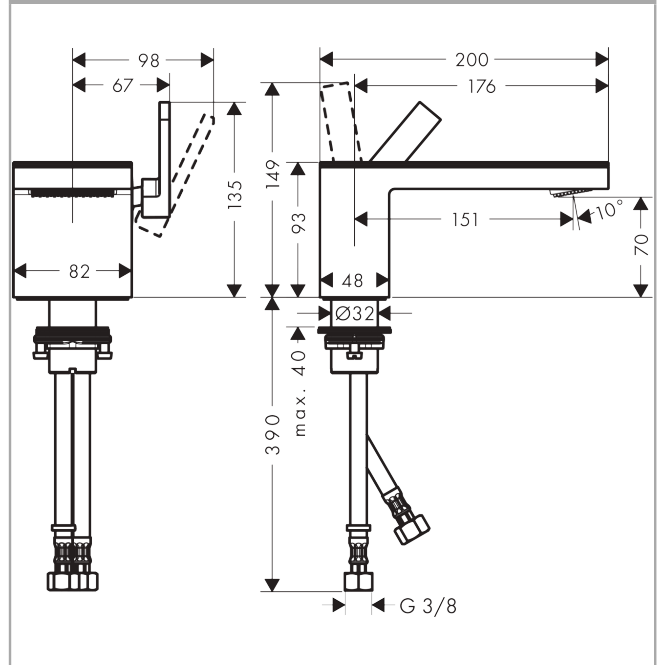

AXOR MyEdition
Einhebel-Waschtismischer 70 mit Push-Open Ablaufgarnitur ohne Platte
Oberfläche: **Brushed Bronze** Artikelnummer: **47012140**

Merkmale

- besteht aus: Einhebel-Waschtismischer, Ablaufgarnitur
- ComfortZone 70
- Ausladung: 151 mm
- Auslaufhöhe: 70 mm
- Griffvariante: Hebelgriff
- Strahlart: PowderRain
- maximale Durchflussmenge bei 3 bar: 5 l/min
- Keramikmischsystem
- Temperaturbegrenzung einstellbar
- mit isolierter Wasserführung - Wasserwege ohne Kontakt zu Nickel und Blei
- für Durchlauferhitzer geeignet
- Push-Open Ablaufgarnitur G 1¼
- Anschlussart: G ¾ Anschlussschläuche
- Anschlussgröße: DN15
- EU-Taxonomie: max. 6 l/min - wesentlicher Beitrag (SC) möglich
- DVGW NW-6506CU0164
- P-IX 29359/IO

Maßzeichnung

Durchflussdiagramm