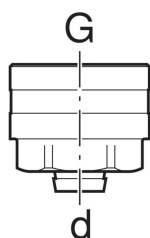

Verwendungszwecke

- Für Kühl- und Heizungswasser ohne Frostschutzmittel
- Für Kühl- und Heizungswasser mit Frostschutzmittel
- Für Geberit Mepla Systemrohre ML

Eigenschaften

- O-Ring aus EPDM

Lieferumfang

- Set à 2 Stück

- Klemmringverschraubung
- Überwurfmutter aus Messing, vernickelt

Technische Daten

Werkstoff | Messing CW617N

Art.-Nr.	DN	d, ø	G	SW	VE1	VE2	VE3
Dieser Artikel passt zum System: Geberit Mepla							
642.534.22.2	15 / 20	20 mm	3/4 "	27 mm	2 St.	10 St.	50 St.

- Mit Drehmoment von 35–40 Nm anziehen