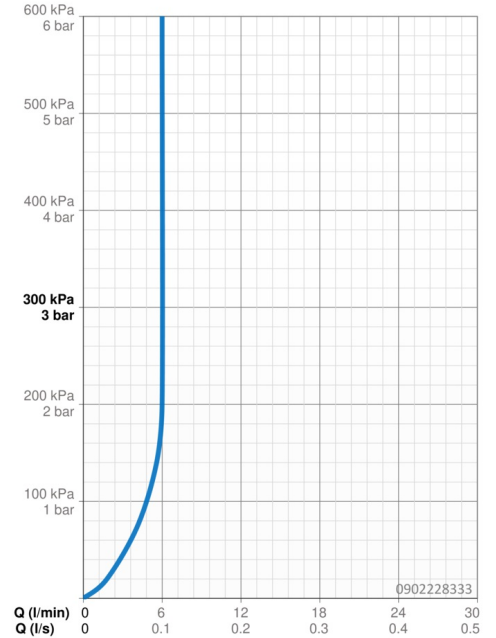

Technische Daten

Durchflusseigenschaften

Durchfluss bei 3 bar (mit Durchflussregler)	6.0 l/min
Druckverlust bei einem Durchfluss von 0,1 l/s	2 bar

Technische Eigenschaften

DN-Größe (Nennmaß)	DN15
Warmwasserversorgung	max. +70°C
Arbeitsdruck	1-10 bar
Anschlussgröße	G3/8
Ausladung	123 mm
Sicherungseinrichtung (EN1717)	AA
Werkstoff	Messing

Vorschriften

EN Standard	EN 817
Geräuschklasse	I (ISO 3822)

Zulassungen und Deklarationen

KIWA	K6116/08
DVGW	NW-6506CQ0410
ABP	P-IX 38553/IA
Konformitätserklärung	DoC