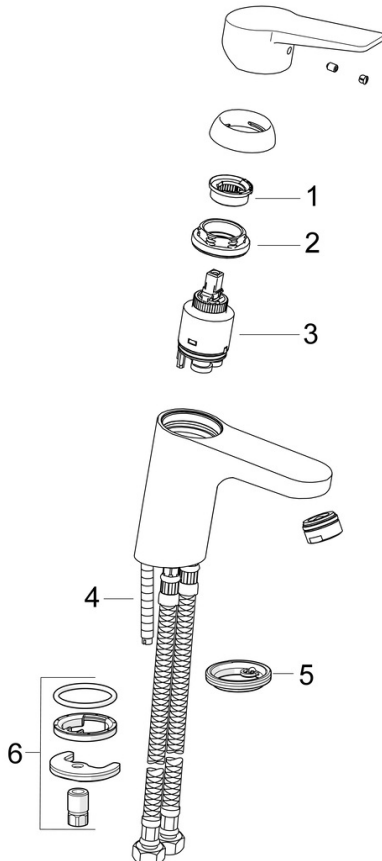

EAN: 4057304014338
static.hansa.com/0902228333

- Waschtisch
- Einhebelmischer
- Standmontage
- Matt-Schwarz
- Feststehender Auslauf
- PCA® konstante Durchflussleistung unabhängig vom Fließdruck
- Hebel mit W+K-Kennzeichnung, Einhandbedienhebel/Griff
- Temperaturbegrenzer, Heißwassersperre einstellbar (im Lieferumfang enthalten)
- ø 3.5 classic Steuerpatrone mit keramischen Dichtscheiben zur Wassermengen- und Temperatureinstellung
- Anschluss über flexible Druckschläuche
- Armaturenkörper aus entzinkungsbeständigem Messing (DZR), Rapid-Montagesystem
- Ohne Ablaufgarnitur, Ohne Zugstangenbohrung

Technische Daten

Durchflusseigenschaften

Durchfluss bei 3 bar (mit Durchflussregler)	6.0 l/min
Druckverlust bei einem Durchfluss von 0,1 l/s	2 bar

Technische Eigenschaften

DN-Größe (Nennmaß)	DN15
Warmwasserversorgung	max. +70°C
Arbeitsdruck	1-10 bar
Anschlussgröße	G3/8
Ausladung	123 mm
Sicherungseinrichtung (EN1717)	AA
Werkstoff	Messing

Vorschriften

EN Standard	EN 817
Geräuschklasse	I (ISO 3822)

Zulassungen und Deklarationen

KIWA	K6116/08
DVGW	NW-6506CQ0410
ABP	P-IX 38553/IA
Konformitätserklärung	DoC

Ersatzteile

SP0902228333

	Name	Art.-Nr.
01	Temperatur-Anschlagring	59912325
02	Spann-Mutter, M40x1	1003409V
03	Kartusche, 3,5 Classic	59913075
04	Befestigungsschraube, M8x1, L=140	59912474
05	Bodendichtung	59914591
06	Befestigungssatz	59910749