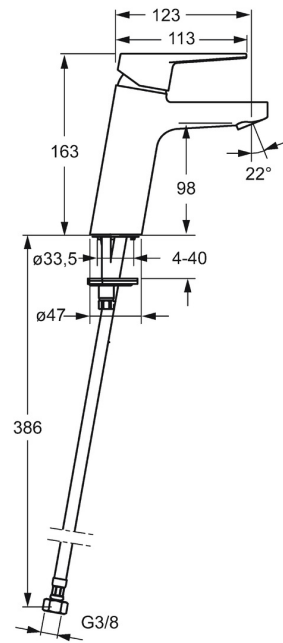

EAN: 4057304014338
static.hansa.com/0902228333

- Waschtisch
- Einhebelmischer
- Standmontage
- Matt-Schwarz
- Feststehender Auslauf
- PCA® konstante Durchflussleistung unabhängig vom Fließdruck
- Hebel mit W+K-Kennzeichnung, Einhandbedienhebel/Griff
- Temperaturbegrenzer, Heißwassersperre einstellbar (im Lieferumfang enthalten)
- ø 3.5 classic Steuerpatrone mit keramischen Dichtscheiben zur Wassermengen- und Temperatureinstellung
- Anschluss über flexible Druckschläuche
- Armaturenkörper aus entzinkungsbeständigem Messing (DZR), Rapid-Montagesystem
- Ohne Ablaufgarnitur, Ohne Zugstangenbohrung

Technische Daten

Durchflusseigenschaften

Durchfluss bei 3 bar (mit Durchflussregler)	6.0 l/min
Druckverlust bei einem Durchfluss von 0,1 l/s	2 bar

Technische Eigenschaften

DN-Größe (Nennmaß)	DN15
Warmwasserversorgung	max. +70°C
Arbeitsdruck	1-10 bar
Anschlussgröße	G3/8
Ausladung	123 mm
Sicherungseinrichtung (EN1717)	AA
Werkstoff	Messing

Vorschriften

EN Standard	EN 817
Geräuschklasse	I (ISO 3822)

Zulassungen und Deklarationen

KIWA	K6116/08
DVGW	NW-6506CQ0410
ABP	P-IX 38553/IA
Konformitätserklärung	DoC

Ersatzteile

SP0902228333

	Name	Art.-Nr.
01	Temperatur-Anschlagring	59912325
02	Spann-Mutter, M40x1	1003409V
03	Kartusche, 3,5 Classic	59913075
04	Befestigungsschraube, M8x1, L=140	59912474
05	Bodendichtung	59914591
06	Befestigungssatz	59910749