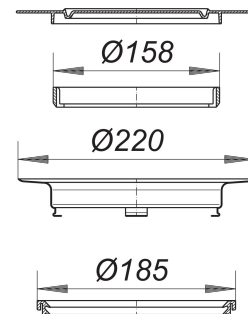

Abdichtungs-Set S 15

Artikelnummer: 560506

GTIN: 4001636560506

Rabattgruppe: 3

Beschreibung:

Abdichtungs-Set S 15

zur Befestigung polymerer Dichtungsbahnen, passend zu den Abläufen Serie 15 und Aufstockelement 550

Ausführung:

- Edelstahl-Klemmelement
- Pressdichtung
- Tragring
- Bauschutzdeckel/Schablone

Ersatzteile:

590084 DALLMER Tragring, weiß, zu