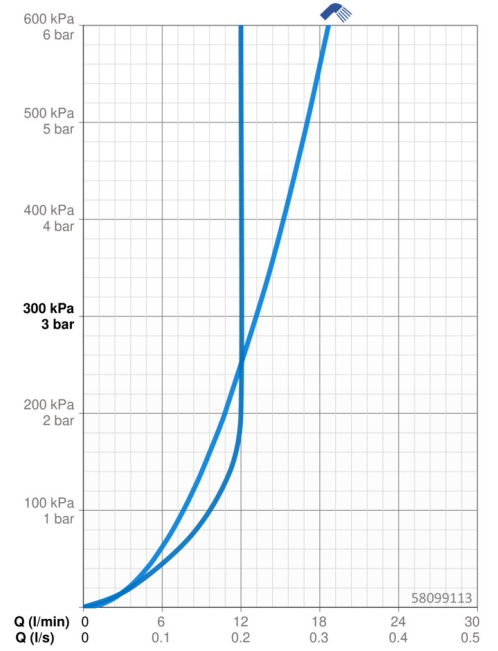

Technische Daten

Durchflusseigenschaften

Durchfluss bei 3 bar	13.2 l/min
Durchfluss bei 3 bar (mit Durchflussregler)	12.0 l/min
Druckverlust bei einem Durchfluss von 0,2 l/s	3 bar

Technische Eigenschaften

DN-Größe (Nennmaß)	DN15
Warmwasserversorgung	max. +80°C
Arbeitsdruck	1-10 bar
Installationsabstand	cc150 ± 15 mm
Sicherungseinrichtung (EN1717)	EB

Vorschriften

EN Standard	EN 1111, EN 1112, EN 1113

Zulassungen und Deklarationen

Konformitätserklärung	DoC