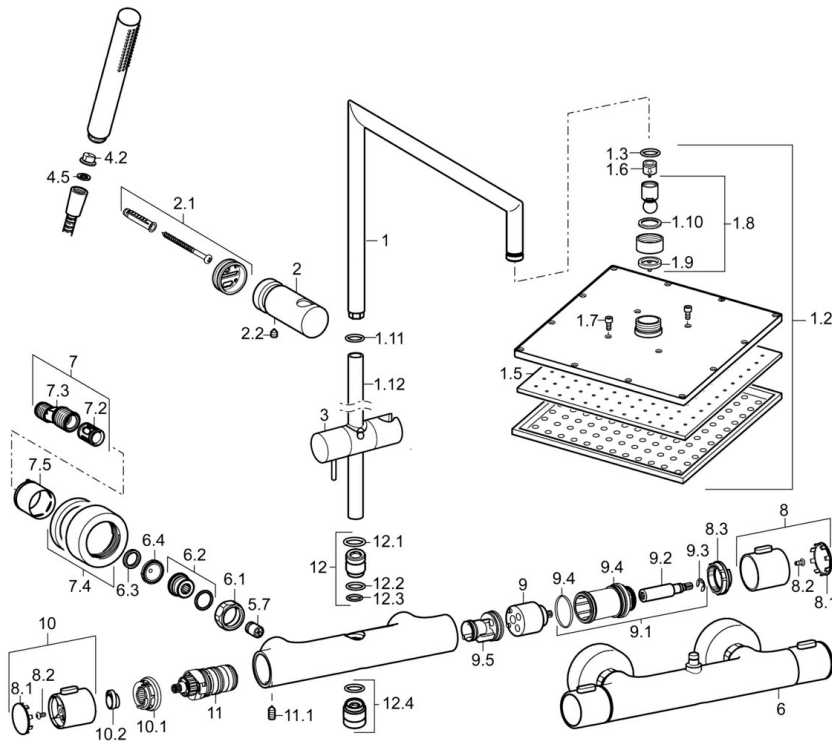

SP58099113

Name	Art.-Nr.	
1	Brausearm ohne Kopfbrause	59914045
1.2	Kopfbrause, 250x250 mm	59913875
1.5	Düsenplatte, 250x250 mm, (-2019)	59913876
1.7	Schraube	59913754
1.11	O-Ringsatz	59913808
1.12	Brauserohr Ausgelaufen	59913945
2	Brausestangenhalter	59913947
2.1	Befestigungssatz	59913946
2.2	Schraube, M5x8, SW2.5	59904755
3	Schieber	59913755
4.2	Sieb	59906859
4.5	Dichtungsring, d 21x12x2	59912304
5.7	Rückflussverhinderer	59905714
6	Thermostat	59913950
6.1	Anschlussmutter, G3/4, AF30	59902230
6.2	Nippel	59911075
6.3	Haltering, 23.9x15.2x2	59902689
6.4	Schmutzfilter, G3/4	59911076
7	Exzenter-Anschluss, G3/4xG1/2, DN15	59910254
7.2	Schalldämpfer	59904792
7.4	Rosette	59913432
7.5	Abdeckhülse	59912651
8	Absperrgriff	59913952
8.1	Abdeckung	59913850
8.2	Schraube, M4x8	59913851
8.3	Justiering	59913940
9	Oberteil	59913936
9.1	Befestigungsschraube, SW30	59913941
9.2	Spindel	59913689
9.4	O-Ring, d 32x2	59912803
9.5	Innenteil	59913942
10	Temperatureinstellgriff	59913938
10.1	Temperaturanschlag	59913937
10.2	Arretierschraube, 38°	59913919
11	Thermostatkartusche, 3.3	59913871
11.1	Schraube, M6x9.5	59901609
12	Coupling for overhead shower pipe, M16x1, SW10	59913944
12.1	O-Ring, d 15x2.5	59910423
12.3	O-Ring, 9x2	59905095
12.4	Gewindenippel, G1/2xM18x1	59911384
N.I.	Durchflussbegrenzer	59913753