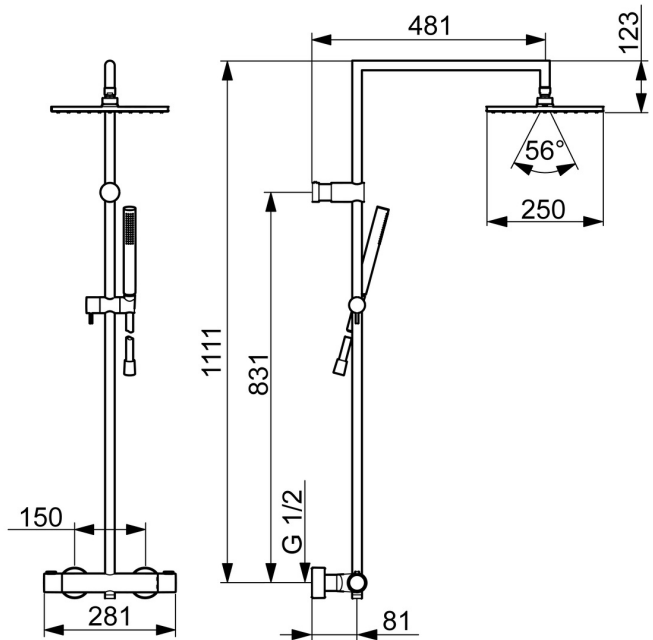

EAN: 4015474261402
static.hansa.com/58099113

- Dusche
- Thermostat
- Wandmontage
- Chrom
- Temperatureinstellgriff, Durchflusseinstellgriff
- Drehumsteller, druckunabhängig, Integrierter Umsteller mit Absperrung
- Handbrause, Brausestange, Kopfbrause, Verstellbare Brausestangehalterung, Brauseschlauch (1750 mm)
- Intensiv – Belebender Wasserstrahl
- Heißwassersperre einstellbar (im Lieferumfang enthalten), Sicherheitssperre gegen Verbrühen bei 38°C
- Thermostatkartusche zur Temperaturreglung, Schmutzfilter, Rückflussverhinderer
- S-Anschlüsse, Abdeckung(en), Schalldämpfer
- Armaturenkörper aus entzinkungsbeständigem Messing (DZR), Thermische Desinfektion nach DVGW W551 ohne erneute Regelteil Einjustierung möglich
- Eigensicher gegen Rückfließen im häuslichen Gebrauch (nach DIN EN 1717)
- 1-strahlig

DN-Größe (Nennmaß)	DN15
Warmwasserversorgung	max. +80°C
Arbeitsdruck	1-10 bar
Installationsabstand	cc150 ± 15 mm
Sicherungseinrichtung (EN1717)	EB

Vorschriften

EN Standard	EN 1111, EN 1112, EN 1113
-------------	----------------------------------