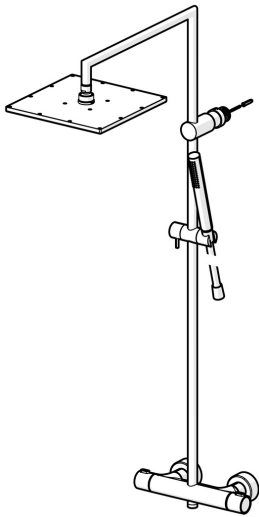

EAN: 4015474261402
static.hansa.com/58099113

- Dusche
- Thermostat
- Wandmontage
- Chrom
- Temperatureinstellgriff, Durchflusseinstellgriff
- Drehumsteller, druckunabhängig, Integrierter Umsteller mit Absperrung
- Handbrause, Brausestange, Kopfbrause, Verstellbare Brausestangehalterung, Brauseschlauch (1750 mm)
- Intensiv – Belebender Wasserstrahl
- Heißwassersperre einstellbar (im Lieferumfang enthalten), Sicherheitssperre gegen Verbrühen bei 38°C
- Thermostatkartusche zur Temperaturreglung, Schmutzfilter, Rückflussverhinderer
- S-Anschlüsse, Abdeckung(en), Schalldämpfer
- Armaturenkörper aus entzinkungsbeständigem Messing (DZR), Thermische Desinfektion nach DVGW W551 ohne erneute Regelteil Einjustierung möglich
- Eigensicher gegen Rückfließen im häuslichen Gebrauch (nach DIN EN 1717)
- 1-strahlig

Technische Daten

Durchflusseigenschaften

Durchfluss bei 3 bar	13.2 l/min
Durchfluss bei 3 bar (mit Durchflussregler)	12.0 l/min
Druckverlust bei einem Durchfluss von 0,2 l/s	3 bar

Technische Eigenschaften

DN-Größe (Nennmaß)	DN15
Warmwasserversorgung	max. +80°C
Arbeitsdruck	1-10 bar
Installationsabstand	cc150 ± 15 mm
Sicherungseinrichtung (EN1717)	EB

Vorschriften

EN Standard	EN 1111, EN 1112, EN 1113
-------------	----------------------------------