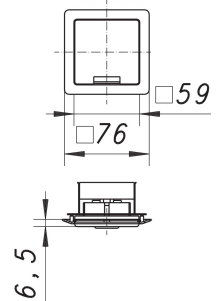

Steckdose mit Klappdeckel zu 405 E und 406 E

Artikelnummer: 141736

GTIN: 4001636141736

Rabattgruppe: 1

Beschreibung:

Steckdose mit Klappdeckel zu 405 E und 406 E