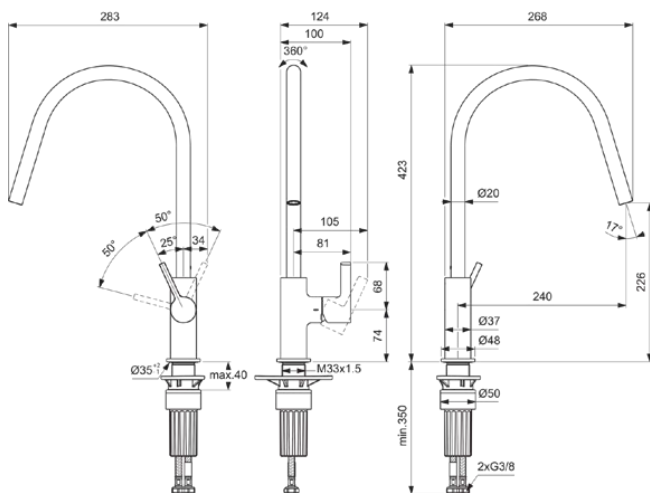

GUSTO

BD408A5

GUSTO | Küchenarmatur 105x287x422 mm, 238 mm vertikaler Abstand bis Mitte Auslauf in magnetic grey, 9 l/min (3 bar) | EasyFix+, Verdeckter Strahlregler, FirmaFlow, PVD Technologie

Bild & Zeichnung

Allgemeine Informationen

Produktkategorie:	Küchenarmaturen
Produktart:	Küchenarmatur
Marke:	Ideal Standard
Kollektion:	GUSTO
Designer:	Palomba Serafini Associati
Farbe:	A5 - Magnetic Grey
Oberflächenveredelung:	satın
Höhe (mm):	422
Breite (mm):	105
Ausladung (mm):	287
Befestigungsart:	EasyFix+
Nettogewicht (kg):	1.62
EAN Code:	3800861109068

Features

	EasyFix+		Verdeckter Strahlregler
	FirmaFlow		PVD Technologie

Downloads

- [Installation Guide](#)
- [Spare Parts List](#)

Produktstandards & Zertifikate

Normen:	EN 248 | DIN 4109 | EN 817
Name des KIWA-Zertifikates:	K99067
Name des ACS-Zertifikates:	21 ACC LY 068_223

Produktspezifikationen

Anzahl der Rosette(n):	1
Anzahl der Griffe:	1
BlueStart Technologie:	Nein
Farbcode:	A5
Farbbeschreibung:	magnetic grey
Cool Body Technologie:	Nein
Easy-Fix Technologie:	Ja
FirmaFlow Kartusche:	Ja
Griffposition:	Seitlich
Niederdruckmodell:	Nein
Material:	Metall
Materialspezifikation:	Messing
Maximaler Durchfluss bei 3 bar (l/min):	9