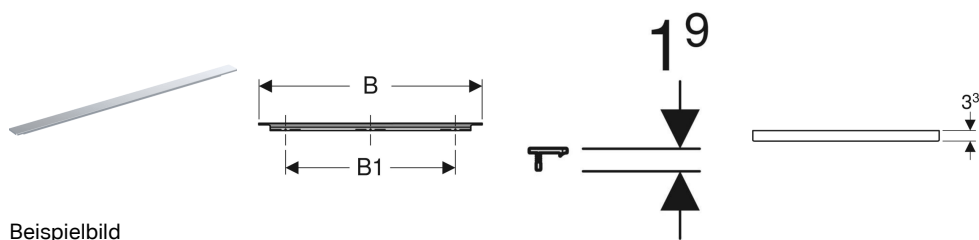

Geberit iCon Griff

Beispielbild

Eigenschaften

- Passend zu allen iCon Waschtischunterschrank mit Griff
- Befestigung mit Schraube

Technische Daten

Werkstoff

Aluminium

Lieferumfang