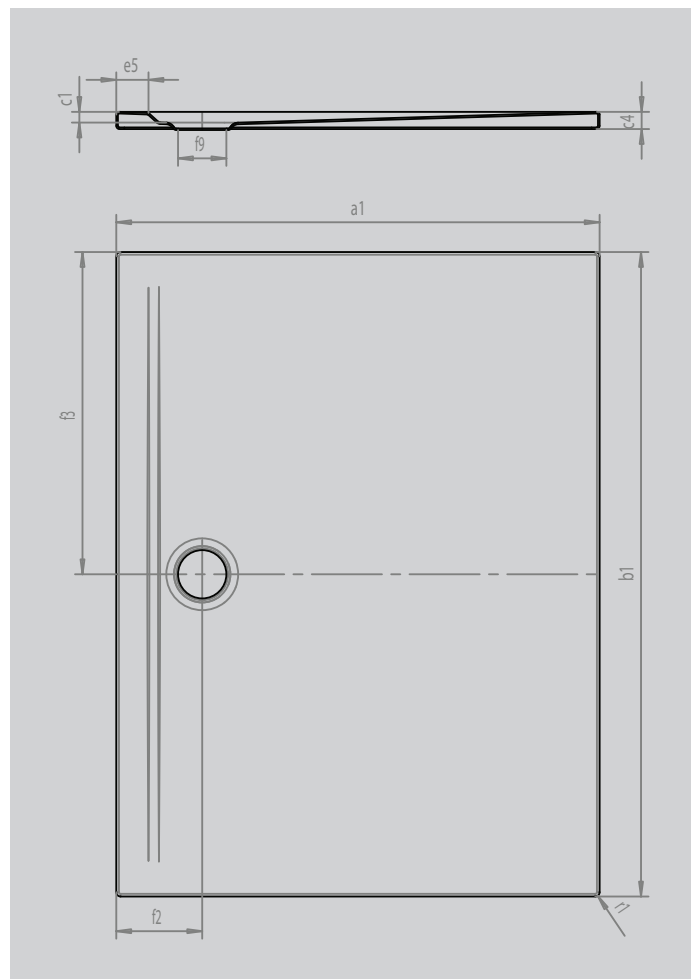

# SUPERPLAN ZERO

- von drei Seiten schwellenlos begehbar
- besonders wandnaher Ablauf und gleichmäßiges Gefälle für eine durchgehend ebene Standfläche
- großzügige Gestaltung, nahtlose Übergänge für kleine und große Bäder
- klare Kanten und spitze Eckradien für minimale Fugen und eine einheitliche Optik
- geringe Aufbauhöhe für leichten, bodenebenen Einbau – auch bei Großformaten

Abbildung ähnlich

SECURE<sup>+</sup>

Modell		1542
Äußere Länge	$a_1$	900 mm
Äußere Breite	$b_1$	1100 mm
Tiefe Innen	$c_1$	20 mm
Randhöhe	$c_4$	32 mm
Randbreite	$e_5$	60 mm
Durchmesser Ablaufloch	$f_9$	Ø 90 mm
Äußerer Radius	$r_1$	8 mm
Nettogewicht		25 kg
SECURE PLUS		Vollflächig