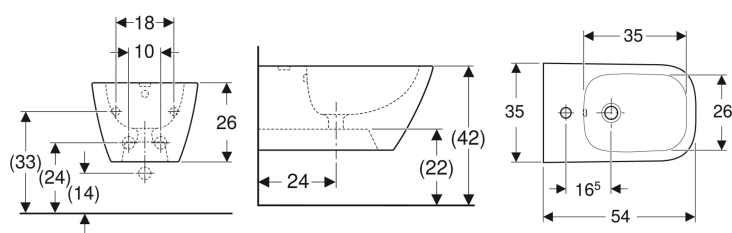

Geberit Smyle Square Wandbidet geschlossene Form

Beispielbild

Verwendungszwecke

- Für Einlocharmaturen mit flexiblen Anschlussschläuchen

Eigenschaften

- Wandhängend
- Wasseranschluss verdeckt

- Einfache Befestigung mit Easy Fast Fixing (Typ EFF3)
- Geschlossene Form
- Verdeckte Befestigung

Technische Daten

Werkstoff | Sanitärkeramik

Lieferumfang

- Befestigungsmaterial

| Art.-Nr. | Farbe / Oberfläche | Überlauf | B | H | T | VE1 |
|--------------|--------------------|----------|-------|-------|-------|-------|
| 500.209.01.1 | weiß | sichtbar | 35 cm | 26 cm | 54 cm | 1 St. |
| 500.209.01.8 | weiß / KeraTect | sichtbar | 35 cm | 26 cm | 54 cm | 1 St. |