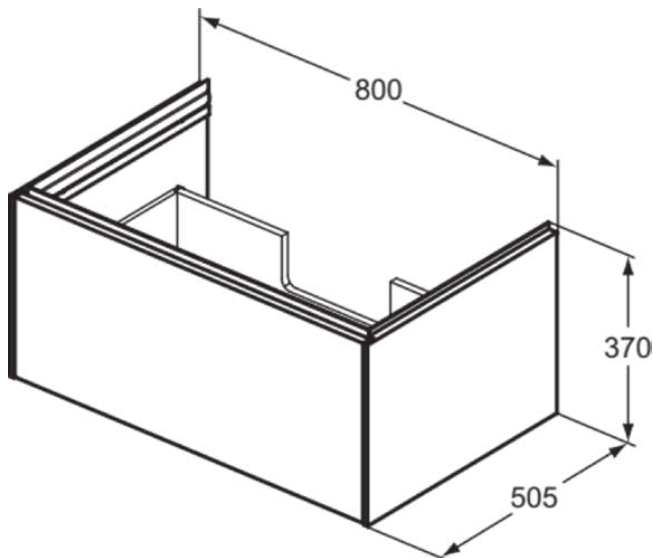

CONCA

T4578Y6

CONCA | Waschtisch-Unterschrank 800x505x375 mm in eiche hell furnier, 1 Schublade | Push-to-open

Bild & Zeichnung

Allgemeine Informationen

Produktart	Waschtisch-Unterschrank
Marke	Ideal Standard
Kollektion	CONCA
Designer	Palomba Serafini Associati
Farbcode	Y6
Farbbeschreibung	Eiche Hell Furnier
Oberflächenveredelung	Matt
Maximale Höhe (mm)	375
Maximale Breite (mm)	800
Ausladung (mm)	505
Befestigungsart	Befestigungsset
EAN Code	8014140483267
Nettogewicht (kg)	28.00

Funktionen

Push-to-open

Downloads

- [Montageanleitung](#)
- [Ersatzteilliste](#)

Produktspezifikationen

Mit Waschtischplatte	Nein
Anzahl der Türen (gesamt)	0
Anzahl der Türen (links öffnend)	0
Anzahl der Türen (rechts öffnend)	0
Anzahl der Schwingtüren	0
Anzahl der Schiebetüren	0
Anzahl der Rolltüren	0
Anzahl der Auszüge (gesamt)	1
Anzahl der externen Auszüge	1
Anzahl der internen Auszüge	0
Auszugsmechanismus	Push-to-open
Einzugsmechanismus	Soft-closing
Anzahl der offenen Fächer	0
Anzahl der Ablagen	0
Mit Steckdose	Nein
Mit Innenbeleuchtung	Nein
Materialspezifikation (Korpus)	Hochverdichtete 3-Schicht Spanplatte
Platzsparendes Modell	Nein
PVD Technologie	Nein
IdealPlus Technologie	Nein