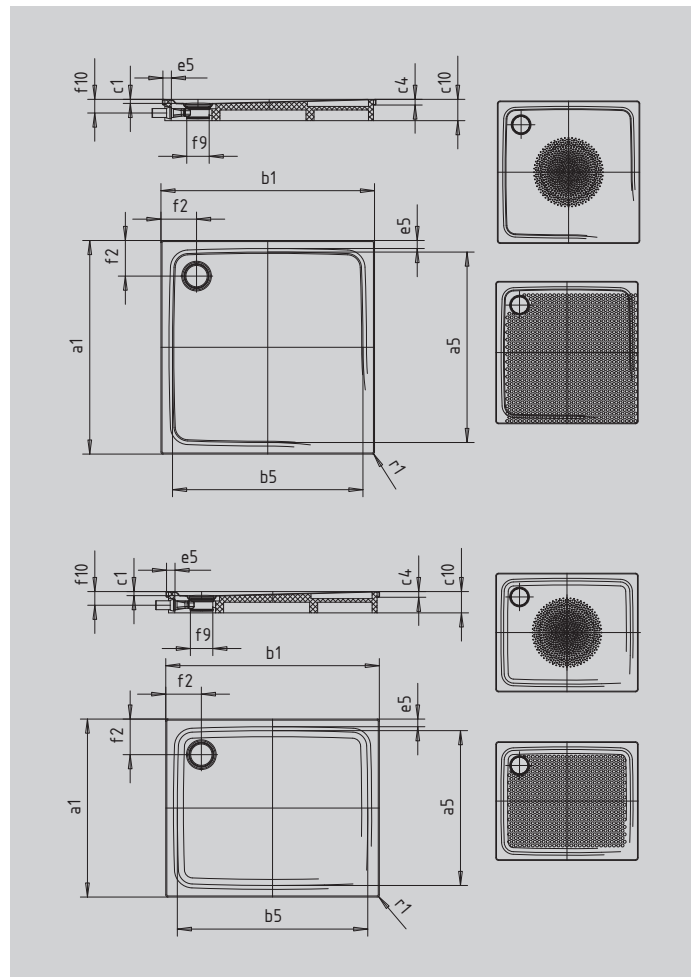

# SUPERPLAN PLUS

- puristisches, elegantes Design
- absolut bodengleich einbaubar
- höchster Standkomfort durch flachen, emailierten Ablaufdeckel, der bündig in die Duschfläche eingelassen ist
- aus KALDEWEI Stahl-Emaille

Abbildung ähnlich

SECURE<sup>+</sup>

Modell		484
Äußere Länge	a <sub>1</sub>	900 mm
Innere Länge	a <sub>5</sub>	790 mm
Äußere Breite	b <sub>1</sub>	1200 mm
Innere Breite	b <sub>5</sub>	1090 mm
Tiefe Innen	c <sub>1</sub>	25 mm
Randhöhe	c <sub>4</sub>	32 mm
Höhe mit Wannenträger extraflach	c <sub>16</sub>	49 mm
Gesamt-Aufbauhöhe (Höhe mit Siphon)	c <sub>17</sub>	109 mm
Randbreite	e <sub>5</sub>	50 mm
Abstand Wannrand bis Mitte Ablaufloch	f <sub>2</sub>	200 mm
Durchmesser Ablaufloch	f <sub>9</sub>	Ø 120 mm
Anschlusshöhe Siphon	f <sub>10</sub>	78 mm
Äußerer Radius	r <sub>1</sub>	12 mm
Nettogewicht		28 kg
Antislip Durchmesser		Ø 588 mm
Vollantislip		649 x 997 mm
SECURE PLUS		Vollflächig