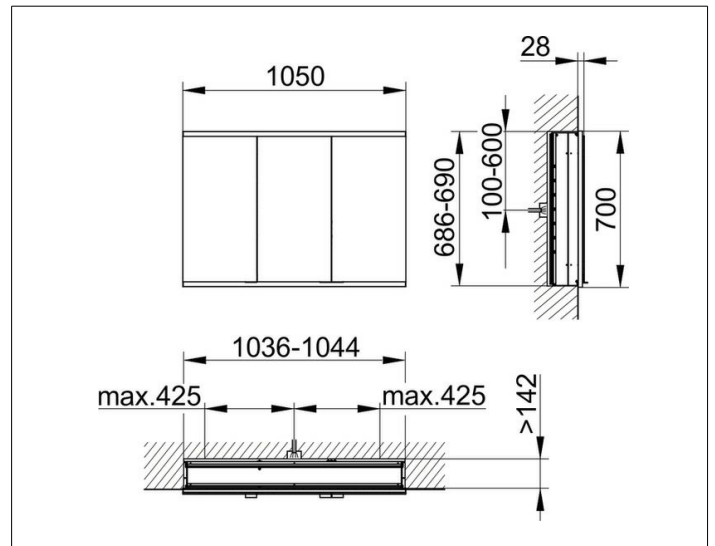

Royal Modular 2.0
800300000100200 Spiegelschrank

PRODUKT

ZEICHNUNG

EEK: A, A+, A++ ,

OBERFLÄCHE

silber-eloxiert

ABMESSUNG

1050 x 700 x 160 mm