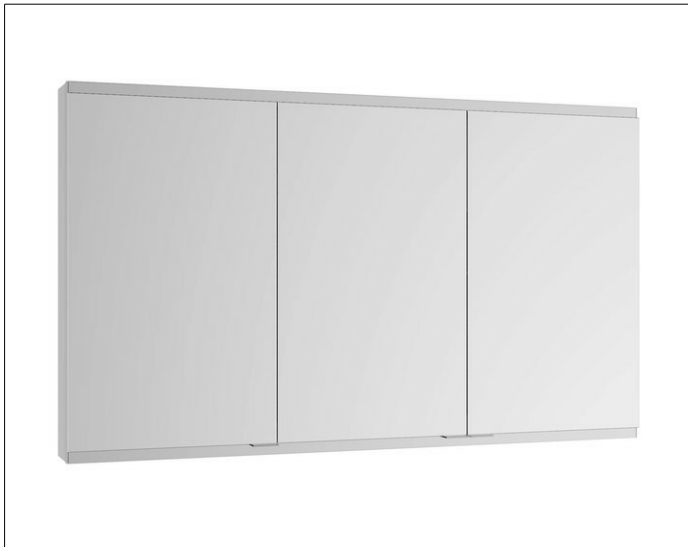

Royal Modular 2.0
800300000100200 Spiegelschrank

PRODUKT

ZEICHNUNG

EEK: A, A+, A++ ,

OBERFLÄCHE

silber-eloxiert

ABMESSUNG

1050 x 700 x 160 mm