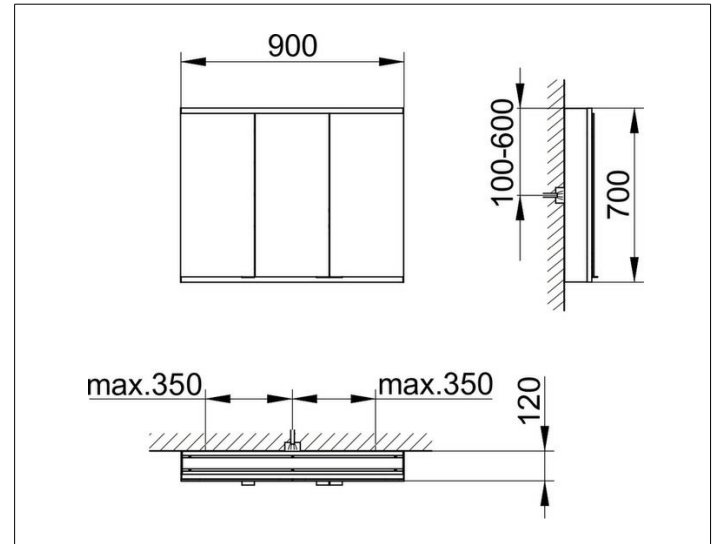

Royal Modular 2.0  
800311090000300 Spiegelschrank

PRODUKT

ZEICHNUNG

EEK: C ,

OBERFLÄCHE

silber-eloxiert

ABMESSUNG

900 x 700 x 120 mm