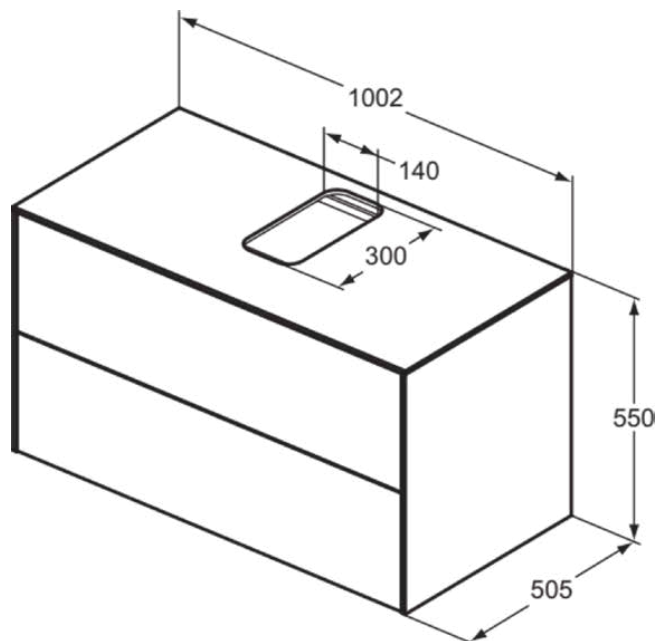

CONCA

T3942Y5

CONCA | Waschtisch-Unterschrank 1002x505x550 mm in walnuss dunkel dekor, 2 Schubladen | Push-to-open

Bild & Zeichnung

Allgemeine Informationen

Produktart	Waschtisch-Unterschrank
Marke	Ideal Standard
Kollektion	CONCA
Designer	Palomba Serafini Associati
Farbcode	Y5
Farbbeschreibung	Walnuss Dunkel Dekor
Oberflächenveredelung	Matt
Maximale Höhe (mm)	550
Maximale Breite (mm)	1002
Ausladung (mm)	505
Befestigungsart	Befestigungsset
EAN Code	8014140460893
Nettogewicht (kg)	50.00

Funktionen

Push-to-open

Downloads

- [Montageanleitung](#)
- [Ersatzteilliste](#)

Produktspezifikationen

Mit Waschtischplatte	Ja
Mit Ausschnitt	Ja
Position des Ausschnitts	Mitte
Anzahl der Türen (gesamt)	0
Anzahl der Türen (links öffnend)	0
Anzahl der Türen (rechts öffnend)	0
Anzahl der Schwingtüren	0
Anzahl der Schiebetüren	0
Anzahl der Rolltüren	0
Anzahl der Auszüge (gesamt)	2
Anzahl der externen Auszüge	2
Anzahl der internen Auszüge	0
Auszugsmechanismus	Push-to-open
Einzugsmechanismus	Soft-closing
Anzahl der offenen Fächer	0
Anzahl der Ablagen	0
Mit Steckdose	Nein
Mit Innenbeleuchtung	Nein
Materialspezifikation (Korpus)	Hochverdichtete 3-Schicht Spanplatte
Platzsparendes Modell	Nein
Materialspezifikation Waschtischplatte	MDF lackiert
PVD Technologie	Nein
IdealPlus Technologie	Nein