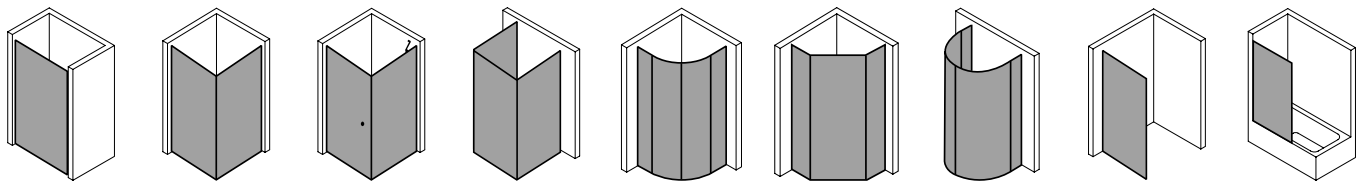

Produktleistungen

- Kermi Duschdesign PASA XP Pendeltür 1-flügelig mit Festfeld
- Zum Einbau in einer Nische.
- Teilgerahmte Tür mit einem Glasflügel, nach innen und außen öffnend, mit einem Festfeld.
- Optional mit PASA-Stabilisierung (innen) ZDSS VSS PX. Die verwendete Stabilisierung erhöht das Produkt um 32 mm.
- Verglasung mit 8 mm Einscheiben-Sicherheitsglas nach EN 12150-1, optional mit Pflegeleicht-Beschichtung CLEAN.
- Profile aus hochwertigem eloxiertem Aluminium, Beschläge und Griffe aus hochwertigem Metall.
- Verstellmöglichkeit im Wandprofil festfeldseitig 30 mm, verschlusseitig 5 mm.
- Türbeschläge mit Hebe-Senk-Mechanismus und innen bündig mit der Glasoberfläche.
- Durchgehende Magnetleisten und Dichtprofile, waagerechte Dichtleiste mit Wasserabpralleffekt.
- Mit Bodenschwelle (Höhe 6 mm), oder ohne Bodenschwelle (bodenfrei) installierbar.
- PASA XP erfüllt die Anforderungen der Spritzwasserschutzprüfung nach DIN EN 14428.
- Im Lieferumfang enthalten: Befestigungsmaterial. Ein frei platzierbarer transparenter Handtuchhalter-Haken.
- Made in Germany.
- Geprüft nach DIN EN 14428 (CE).
- 20 Jahre Ersatzteil-Nachkaufsicherheit nach Auslauf des Modells.
- Qualitätssicherungssystem zertifiziert nach DIN EN ISO 9001:2015.
- Umweltmanagement zertifiziert nach DIN EN 14001:2015.
- Energiemanagement zertifiziert nach DIN EN 50001:2011.

Technische Daten

Höhe	1850 mm
Breite	1100 mm
Tiefe	31 mm
Oberfläche	Silber Mattglanz
Glas	ESG Klar
Beschichtung	ohne
Wanneneinbaumaß	1.075-1.110 mm
Anschlag	rechts
Türart	

Einbausituation

Technische Darstellung