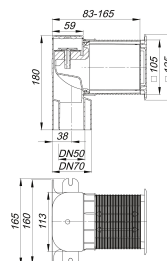

Rohrbelüfter DallVent WE, weiß, DN 50/DN 70

Artikelnummer: 850140

GTIN: 4001636850140

Rabattgruppe: 4

Beschreibung:

Rohrbelüfter DallVent WE, weiß, DN 50/DN 70
nach EN 12380
zur Belüftung von Abwasserleitungen

Ausführung:

- zum Wandeinbau im Nass- und Trockenbau
- ablängbarer Bauschutzkasten/Schalungsgehäuse
- flächenbündige Abdeckung 125 x 125 mm mit integrierten Lüftungsöffnungen
- Ventileinsatz zur Inspektion und zur einfachen Revision der Anschlussleitung herausnehmbar
- direkt anschließbar an Abwasserleitungen DN 50 und DN 70

Material:

ABS/Polypropylen

Durchflussleistung 13,0 l/s

Typenklasse AII (Tabelle 1, EN 12380)

mit weißer Abdeckung aus ABS

Ersatzteile:

850034 DALLMER Ventileinsatz DallVent WE Bj.

850041 DALLMER Abdeckung DallVent WE, weiß,