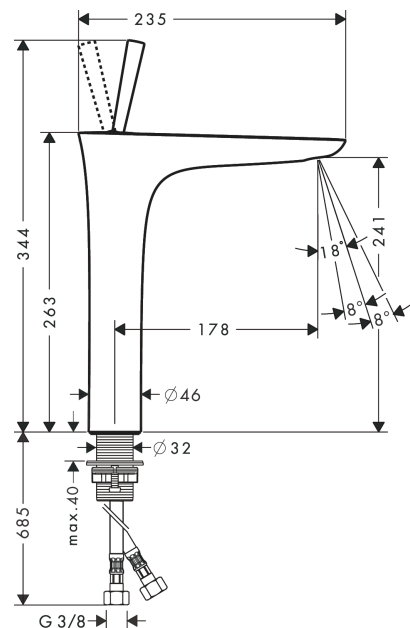

PuraVida

Einhebel-Waschtischmischer 240 für Aufsatzwaschtische mit Push-Open Ablaufgarnitur

Oberfläche: **Chrom** Artikelnummer: **15072000**

Beschreibung

Merkmale

- besteht aus: Einhebel-Waschtischmischer, Ablaufgarnitur
- ComfortZone 240
- Ausladung: 178 mm
- Auslaufhöhe: 241 mm
- Griffvariante: Pingriff
- Strahlart: Laminarstrahl
- schwenkbarer Strahlformer
- maximale Durchflussmenge bei 3 bar: 5 l/min
- Keramikmischsystem
- für Durchlauferhitzer geeignet
- Push-Open Ablaufgarnitur G 1¼
- Material Ablaufventil: Metall
- Anschlussart: G ¾ Anschlusschläuche
- Anschlussgröße: DN15
- DVGW NW-6506CL0393
- P-IX 19313/IO

Technologie

Zertifikate / Nachhaltigkeit

Produktabbildung

Maßzeichnung

PuraVida

Einhebel-Waschtismischer 240 für Aufsatzwaschtische mit Push-Open Ablaufgarnitur

Oberfläche: **Chrom** Artikelnummer: **15072000**

PuraVida

Einhebel-Waschtismischer 240 für Aufsatzwaschtische mit Push-Open Ablaufgarnitur

Oberfläche: **Chrom** Artikelnummer: **15072000**

Ersatzteilliste

Baujahr: **09/10 - 06/22**

Pos.	Beschreibung	Artikelnummer	PG	VE
1	Griff	95287000	12	1
2	Rosette Ø 37 mm	95288000	10	1
3	O-Ring 33x1,5	98164000	1	1
4	Mutter	97157000	6	1
5	O-Ring 30x1,5	98433000	1	1
6	O-Ring 30x2	98186000	1	1
7	Kartusche kpl.	96783000	13	1
8	O-Ring 21,95x1,78	95169000	1	1
9	Adapter für Kartusche	95289000	7	1
10	O-Ring 26x2	98147000	1	1
11	Madenschraube M4x6	97767000	1	1
12	Luftsprudler M24x1 (5 l/min)	95282000	6	1
13	Montageschlüssel	95290000	3	1
14	Flachdichtung	98749000	2	1
15	Schaftbefestigung kpl. (Ø 32)	13961000	7	1
16	Anschlussschlauch 900 mm M8x0,75 G3/8	96316XXX	9	-
17	O-Ring 7x1,5	98422000	1	1
a	Push-Open Ablaufgarnitur	50100000	98	1
b	Schaftverlängerung 35 mm	13898000	12	1
c	Werkzeug für Griffdemontage	92124000	15	1
d	Serviceschlüssel	95661000	2	1
e	Rosette (spezial)	92721000	9	1
f	Siebichtung	95291000	4	1