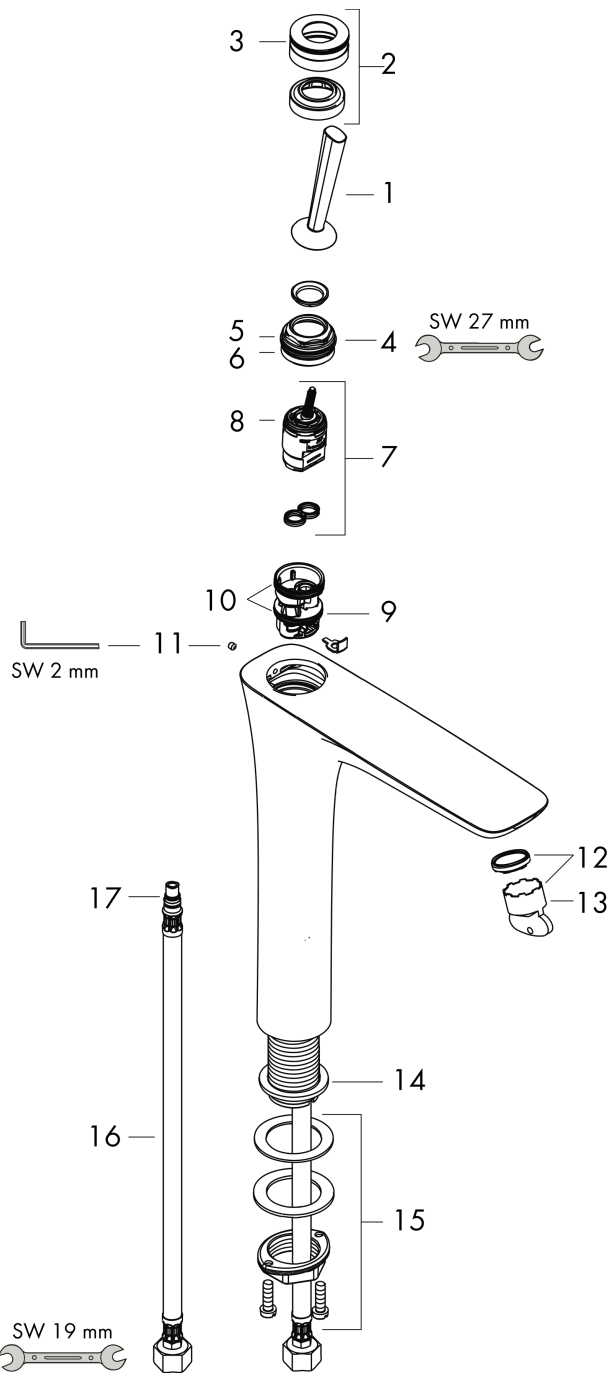

PuraVida

Einhebel-Waschtischmischer 240 für Aufsatzwaschtische mit Push-Open Ablaufgarnitur

Oberfläche: **Chrom** Artikelnummer: **15072000**

Beschreibung

Merkmale

- besteht aus: Einhebel-Waschtischmischer, Ablaufgarnitur
- ComfortZone 240
- Ausladung: 178 mm
- Auslaufhöhe: 241 mm
- Griffvariante: Pingriff
- Strahlart: Laminarstrahl
- schwenkbarer Strahlformer
- maximale Durchflussmenge bei 3 bar: 5 l/min
- Keramikmischsystem
- für Durchlauferhitzer geeignet
- Push-Open Ablaufgarnitur G 1¼
- Material Ablaufventil: Metall
- Anschlussart: G ¾ Anschlusschläuche
- Anschlussgröße: DN15
- DVGW NW-6506CL0393
- P-IX 19313/IO

Durchflussdiagramm

PuraVida

Einhebel-Waschtischmischer 240 für Aufsatzwaschtische mit Push-Open Ablaufgarnitur

Oberfläche: **Chrom** Artikelnummer: **15072000**

Explosionszeichnung

Baujahr: **09/10 - 06/22**

PuraVida

Einhebel-Waschtismischer 240 für Aufsatzwaschtische mit Push-Open Ablaufgarnitur

Oberfläche: **Chrom** Artikelnummer: **15072000**

Ersatzteilliste

Baujahr: **09/10 - 06/22**

Pos.	Beschreibung	Artikelnummer	PG	VE
1	Griff	95287000	12	1
2	Rosette Ø 37 mm	95288000	10	1
3	O-Ring 33x1,5	98164000	1	1
4	Mutter	97157000	6	1
5	O-Ring 30x1,5	98433000	1	1
6	O-Ring 30x2	98186000	1	1
7	Kartusche kpl.	96783000	13	1
8	O-Ring 21,95x1,78	95169000	1	1
9	Adapter für Kartusche	95289000	7	1
10	O-Ring 26x2	98147000	1	1
11	Madenschraube M4x6	97767000	1	1
12	Luftsprudler M24x1 (5 l/min)	95282000	6	1
13	Montageschlüssel	95290000	3	1
14	Flachdichtung	98749000	2	1
15	Schaftbefestigung kpl. (Ø 32)	13961000	7	1
16	Anschlussschlauch 900 mm M8x0,75 G3/8	96316XXX	9	-
17	O-Ring 7x1,5	98422000	1	1
a	Push-Open Ablaufgarnitur	50100000	98	1
b	Schaftverlängerung 35 mm	13898000	12	1
c	Werkzeug für Griffdemontage	92124000	15	1
d	Serviceschlüssel	95661000	2	1
e	Rosette (spezial)	92721000	9	1
f	Siebichtung	95291000	4	1