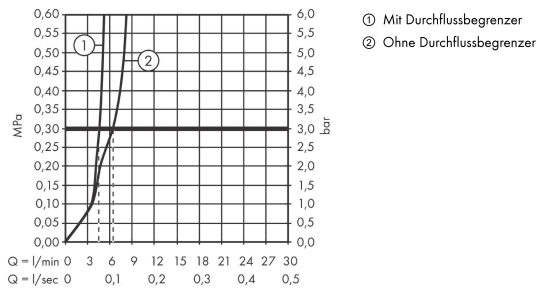

PuraVida

Einhebel-Waschtischmischer 240 für Aufsatzwaschtische mit Push-Open Ablaufgarnitur

Oberfläche: **Chrom** Artikelnummer: **15072000**

Beschreibung

Merkmale

- besteht aus: Einhebel-Waschtischmischer, Ablaufgarnitur
- ComfortZone 240
- Ausladung: 178 mm
- Auslaufhöhe: 241 mm
- Griffvariante: Pingriff
- Strahlart: Laminarstrahl
- schwenkbarer Strahlformer
- maximale Durchflussmenge bei 3 bar: 5 l/min
- Keramikmischsystem
- für Durchlauferhitzer geeignet
- Push-Open Ablaufgarnitur G 1¼
- Material Ablaufventil: Metall
- Anschlussart: G ¾ Anschlusschläuche
- Anschlussgröße: DN15
- DVGW NW-6506CL0393
- P-IX 19313/IO

Technologie

Zertifikate / Nachhaltigkeit

Produktabbildung

Maßzeichnung

PuraVida

Einhebel-Waschtismischer 240 für Aufsatzwaschtische mit Push-Open Ablaufgarnitur

Oberfläche: **Chrom** Artikelnummer: **15072000**

Durchflussdiagramm

PuraVida

Einhebel-Waschtischmischer 240 für Aufsatzwaschtische mit Push-Open Ablaufgarnitur

Oberfläche: **Chrom** Artikelnummer: **15072000**

Explosionszeichnung

Baujahr: **09/10 - 06/22**