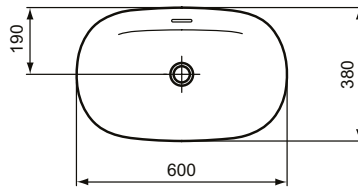

Ideal Standard

Becken

Ipalys

Artikel-Nr.: E1397V1

## Schale 600mm

Ipalys Schale 600mm, ohne Hahnloch, mit Überlaufloch (geschlitzt)

Farbe: V1 - Seidenweiß

Technologie: Diamatec

Eigenschaften: .Diamatec

### Mehr Produktdetails:

Type:	Aufsatzwaschtisch / Schale
Montage:	Aufgesetzt
Zulassungen:	DIN EN 14688 CL 25, DIN EN 31
Hahnlöcher:	0
Gewicht (kg):	9,50
Material:	Diamatec
Höhe (mm):	145
Breite (mm):	600
Tiefe/Ausladung (mm):	380
Form:	Oval