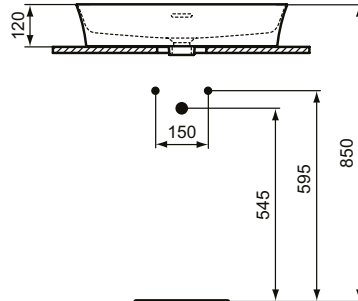

Ideal Standard

Becken

Ipalys

Artikel-Nr.: E1397V1

## Schale 600mm

Ipalys Schale 600mm, ohne Hahnloch, mit Überlaufloch (geschlitzt)

Farbe: V1 - Seidenweiß

Technologie: Diamatec

Eigenschaften: .Diamatec

### Mehr Produktdetails:

Type:	Aufsatzwaschtisch / Schale
Montage:	Aufgesetzt
Zulassungen:	DIN EN 14688 CL 25, DIN EN 31
Hahnlöcher:	0
Gewicht (kg):	9,50
Material:	Diamatec
Höhe (mm):	145
Breite (mm):	600
Tiefe/Ausladung (mm):	380
Form:	Oval