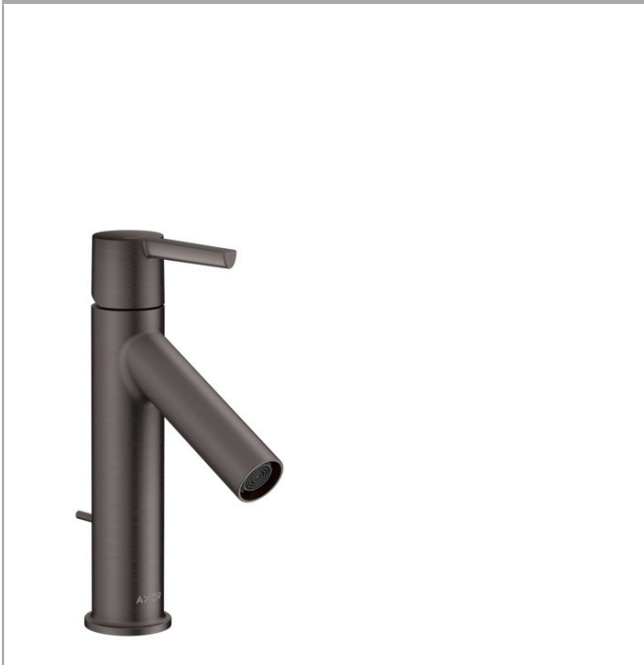

AXOR Starck
Einhebel-Waschtischmischer 100 CoolStart mit Hebelgriff und Zugstangen-Ablaufgarnitur
Oberfläche: **Brushed Black Chrome** Artikelnummer: **10007340**

Produktabbildung