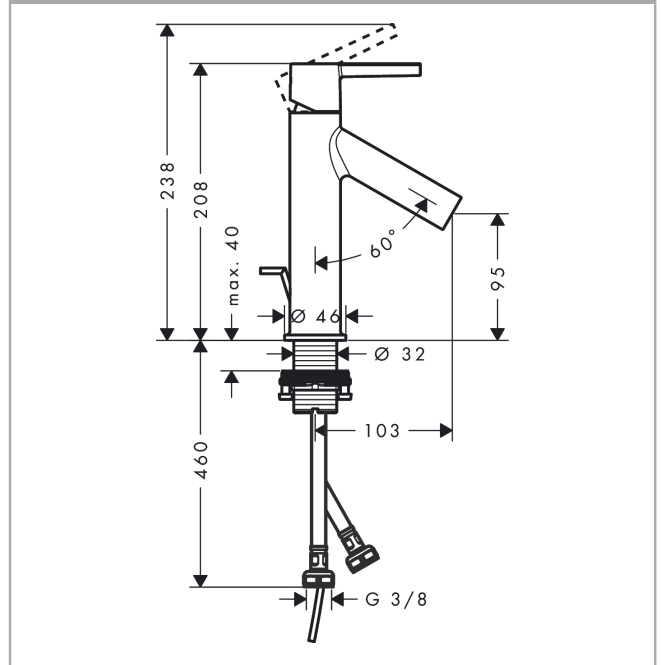

AXOR Starck

Einhebel-Waschtismischer 100 CoolStart mit Hebelgriff und Zugstangen-Ablaufgarnitur

Oberfläche: **Brushed Black Chrome** Artikelnummer: **10007340**

Merkmale

- besteht aus: Einhebel-Waschtismischer, Ablaufgarnitur
- ComfortZone 100
- Ausladung: 103 mm
- Auslaufhöhe: 95 mm
- Griffvariante: Hebelgriff
- Strahlart: Normalstrahl
- maximale Durchflussmenge bei 3 bar: 3,5 l/min
- Keramikmischsystem
- Temperaturbegrenzung einstellbar
- für Durchlauferhitzer geeignet
- Zugstangen-Ablaufgarnitur G 1¼
- Anschlussart: G ¾ Anschlusschläuche
- Anschlussgröße: DN15
- Kaltwasser in Griff-Grundstellung
- EU-Taxonomie: max. 6 l/min - wesentlicher Beitrag (SC) möglich
- DVGW NW-6506BT0622
- P-IX 28555/IO

Produktabbildung

Maßzeichnung

Durchflussdiagramm