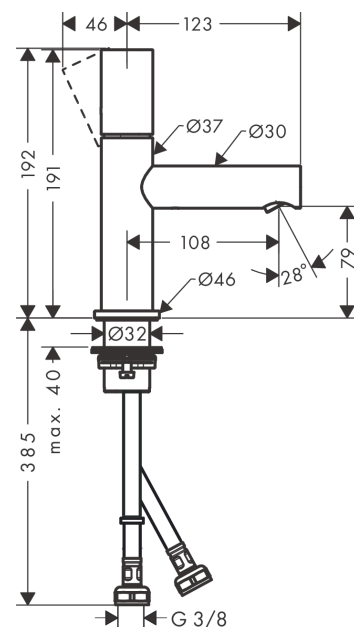

AXOR Uno
Einhebel-Waschtischmischer 80 mit Zergriff und Ablaufgarnitur
 Oberfläche: **Polished Black Chrome** Artikelnummer: **45005330**

Merkmale

- besteht aus: Einhebel-Waschtischmischer, Ablaufgarnitur
- ComfortZone 80
- Ausladung: 108 mm
- Auslaufhöhe: 79 mm
- Griffvariante: Zylindergriff
- Strahlart: Laminarstrahl
- maximale Durchflussmenge bei 3 bar: 5 l/min
- Keramikmischsystem
- Temperaturbegrenzung einstellbar
- für Durchlauferhitzer geeignet
- unverschleißbare Ablaufgarnitur
- Anschlussart: G 3/8 Anschlussschläuche
- Anschlussgröße: DN15
- EU-Taxonomie: max. 6 l/min - wesentlicher Beitrag (SC) möglich
- DVGW DW-6506CS0457
- PA-IX 7288/IO

Technologie

Zertifikate / Nachhaltigkeit

Produktabbildung

Maßzeichnung

AXOR Uno
Einhebel-Waschtismischer 80 mit Zergriff und Ablaufgarnitur
 Oberfläche: **Polished Black Chrome** Artikelnummer: **45005330**

Durchflussdiagramm