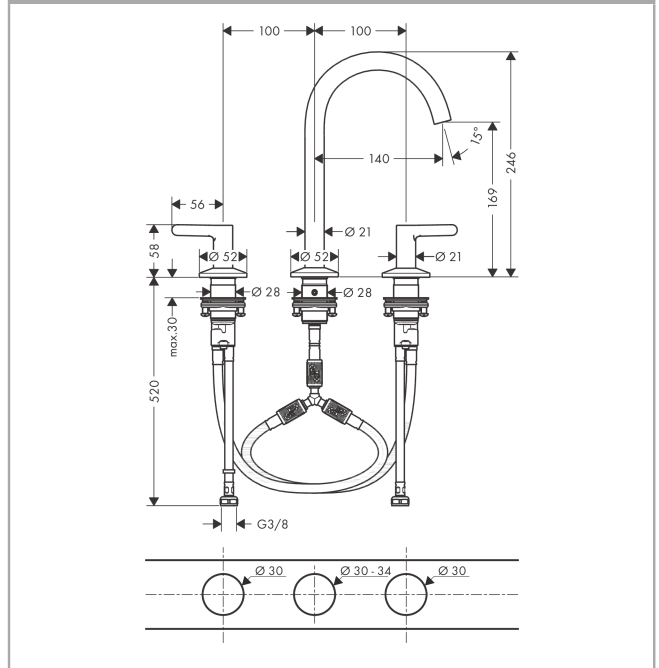

#### Merkmale

- besteht aus: 3-Loch Waschtischarmatur, Ablaufgarnitur
- ComfortZone 170
- Ausladung: 140 mm
- Auslaufhöhe: 169 mm
- Griffvariante: Hebelgriff
- Schwenkbereich 120°
- Strahlart: Normalstrahl
- maximale Durchflussmenge bei 3 bar: 5 l/min
- Keramikventile heiß/kalt 90°
- für Durchlauferhitzer geeignet
- Push-Open Ablaufgarnitur G 1¼
- Material Ablaufventil: Metall
- Anschlussart: G ¾ Anschlussschläuche
- Anschlussgröße: DN15
- EU-Taxonomie: max. 6 l/min - wesentlicher Beitrag (SC) möglich
- DVGW\_NW-6506DM0389
- PA-IX 38030/IO

#### Zertifikate / Nachhaltigkeit

**AXOR One**  
**3-Loch Waschtischarmatur 170 mit Push-Open Ablaufgarnitur**  
 Oberfläche: **Polished Red Gold** Artikelnummer: **48050300**

## Produktabbildung

## Maßzeichnung