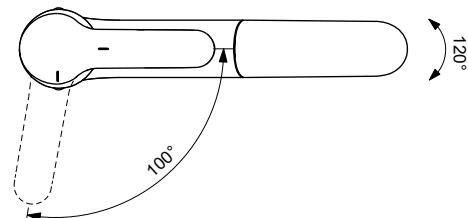

Ideal Standard

Armaturen

Ceraflex

Ideal Standard

Artikel-Nr.: BC144AA

Küchenarmatur Niederdruck BlueStart

Ceraflex Küchenarmatur Niederdruck BlueStart

Farbe: AA - Chrom

Mehr Produktdetails:

Type:	Küchenarmatur
Montage:	Standmontage
Funktionsweise:	Einhebel
Zulassungen:	DIN EN 817, DIN EN 200, DIN 4109 Gruppe 1
Betriebsdruck (bar):	3
Durchfluß (L):	6
Hahnlöcher:	1
Gewicht (kg):	2,40
Material:	Messing
Höhe (mm):	164
Breite (mm):	47
Tiefe/Ausladung (mm):	250