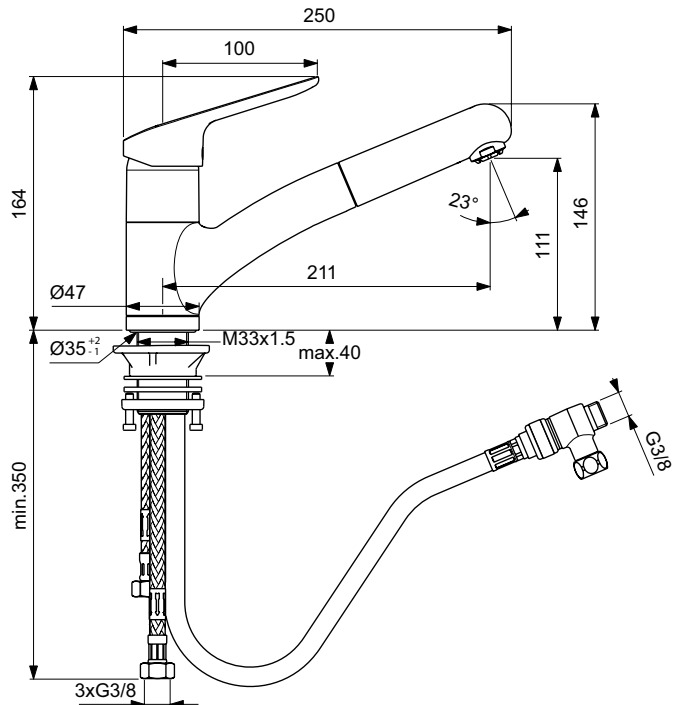

Ideal Standard

Armaturen

Ceraflex

Ideal Standard

Artikel-Nr.: BC144AA

Küchenarmatur Niederdruck BlueStart

Ceraflex Küchenarmatur Niederdruck BlueStart

Farbe: AA - Chrom

Mehr Produktdetails:

Type:	Küchenarmatur
Montage:	Standmontage
Funktionsweise:	Einhebel
Zulassungen:	DIN EN 817, DIN EN 200, DIN 4109 Gruppe 1
Betriebsdruck (bar):	3
Durchfluß (L):	6
Hahnlöcher:	1
Gewicht (kg):	2,40
Material:	Messing
Höhe (mm):	164
Breite (mm):	47
Tiefe/Ausladung (mm):	250