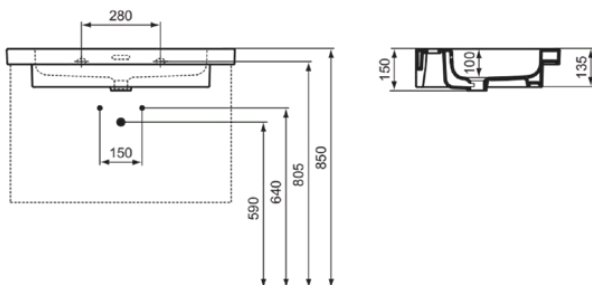

EXTRA

T4362MA

EXTRA | Möbelwaschtisch 810x510x150 mm in weiß, 1 Hahnloch, mit Überlauf | IdealPlus

Bild & Zeichnung

Allgemeine Informationen

Produktkategorie:	Waschtische
Produktart:	Möbelwaschtisch
Marke:	Ideal Standard
Kollektion:	EXTRA
Designer:	Palomba Serafini Associati
Farbe:	MA - Weiß
Oberflächenveredelung:	glänzend
Höhe (mm):	150
Breite (mm):	810
Ausladung (mm):	510
Nettogewicht (kg):	24.00
EAN Code:	8014140487272

Features

IdealPlus

Downloads

- [Installation Guide](#)

Produktstandards & Zertifikate

Normen:	EN 14688
---------	----------

Produktspezifikationen

Farbcode:	MA
Farbbeschreibung:	weiß
IdealPlus Technologie:	Ja
Geschliffene Unterseite:	Nein
Barrierefreies Produkt:	Nein
Mit Kettenöse:	Nein
Material:	Keramik
Materialspezifikation:	Feinfeurton
Anzahl von Hahnlöchern je Waschbecken:	1
Anzahl von Waschbecken:	1
Sichtbarer Überlauf:	Ja
PVD Technologie:	Nein
Ablagefläche:	Hinten
Oberflächenveredelung:	glänzend
Position des Hahnlochs:	Mitte
Form des Überlaufs:	Geschlitzt
Mit Rückwand:	Nein
Mit Verschlussstopfen:	Nein
Mit Überlauf:	Ja

EXTRA

T4362MA

EXTRA | Möbelwaschtisch 810x510x150 mm in weiß, 1 Hahnloch, mit Überlauf | IdealPlus

Produktspezifikationen

Mit Siphon:	Nein
Montageart:	wandhängend

Ihr Kontakt vor Ort:

België • Belgique

Ideal Standard Produktions-GmbH
Corporate Village - Frame 21 Building
Da Vincilaan 2
B-1935 Zaventem
☎ +32 2 325 66 00
✉ +32 2 325 66 01
www.idealstandard.be