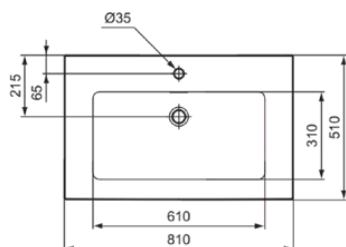

EXTRA

T4362MA

EXTRA | Möbelwaschtisch 810x510x150 mm in weiß, 1 Hahnloch, mit Überlauf | IdealPlus

Bild & Zeichnung

Allgemeine Informationen

Produktkategorie:	Waschtische
Produktart:	Möbelwaschtisch
Marke:	Ideal Standard
Kollektion:	EXTRA
Designer:	Palomba Serafini Associati
Farbe:	MA - Weiß
Oberflächenveredelung:	glänzend
Höhe (mm):	150
Breite (mm):	810
Ausladung (mm):	510
Nettogewicht (kg):	24.00
EAN Code:	8014140487272

EXTRA

T4362MA

EXTRA | Möbelwaschtisch 810x510x150 mm in weiß, 1 Hahnloch, mit Überlauf | IdealPlus

Produktspezifikationen

Mit Siphon:	Nein
Montageart:	wandhängend

Ihr Kontakt vor Ort:

België • Belgique

Ideal Standard Produktions-GmbH
Corporate Village - Frame 21 Building
Da Vincilaan 2
B-1935 Zaventem
☎ +32 2 325 66 00
✉ +32 2 325 66 01
www.idealstandard.be