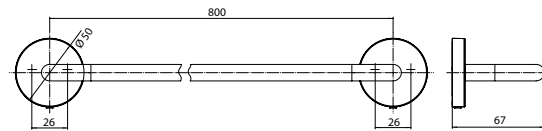

PRODUKTINFORMATION

Badetuchhalter, 800 mm chrom

Art.-Nr.4360 001 80