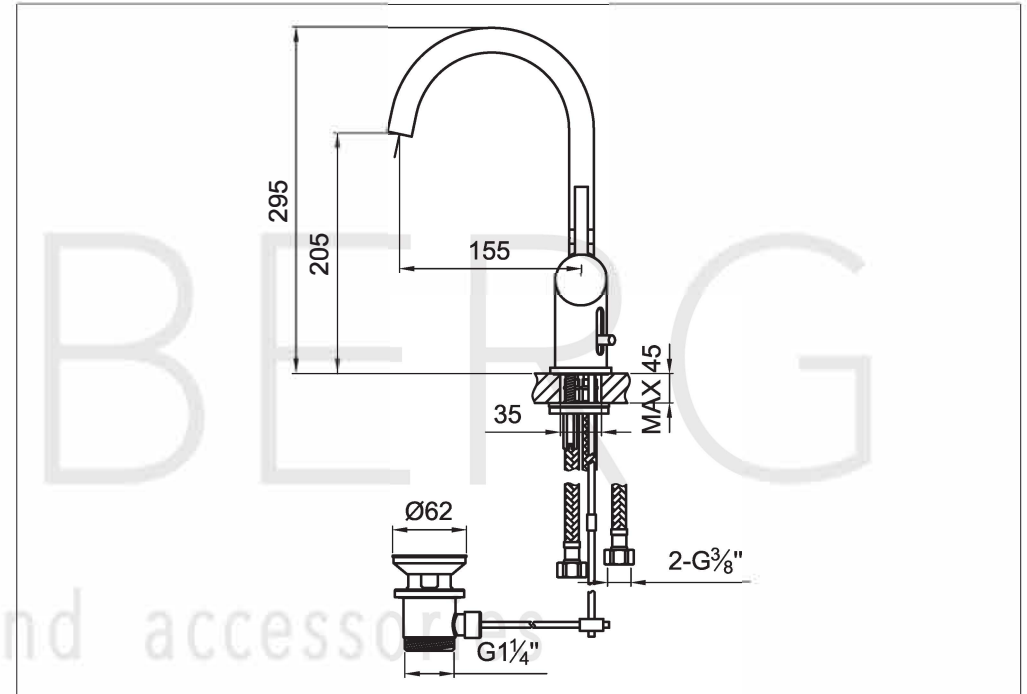

STEINBERG

Waschtisch-Einhebelmischbatterie

Art.Nr.100 1500

Installation

Technische Zeichnung

Explosionszeichnung