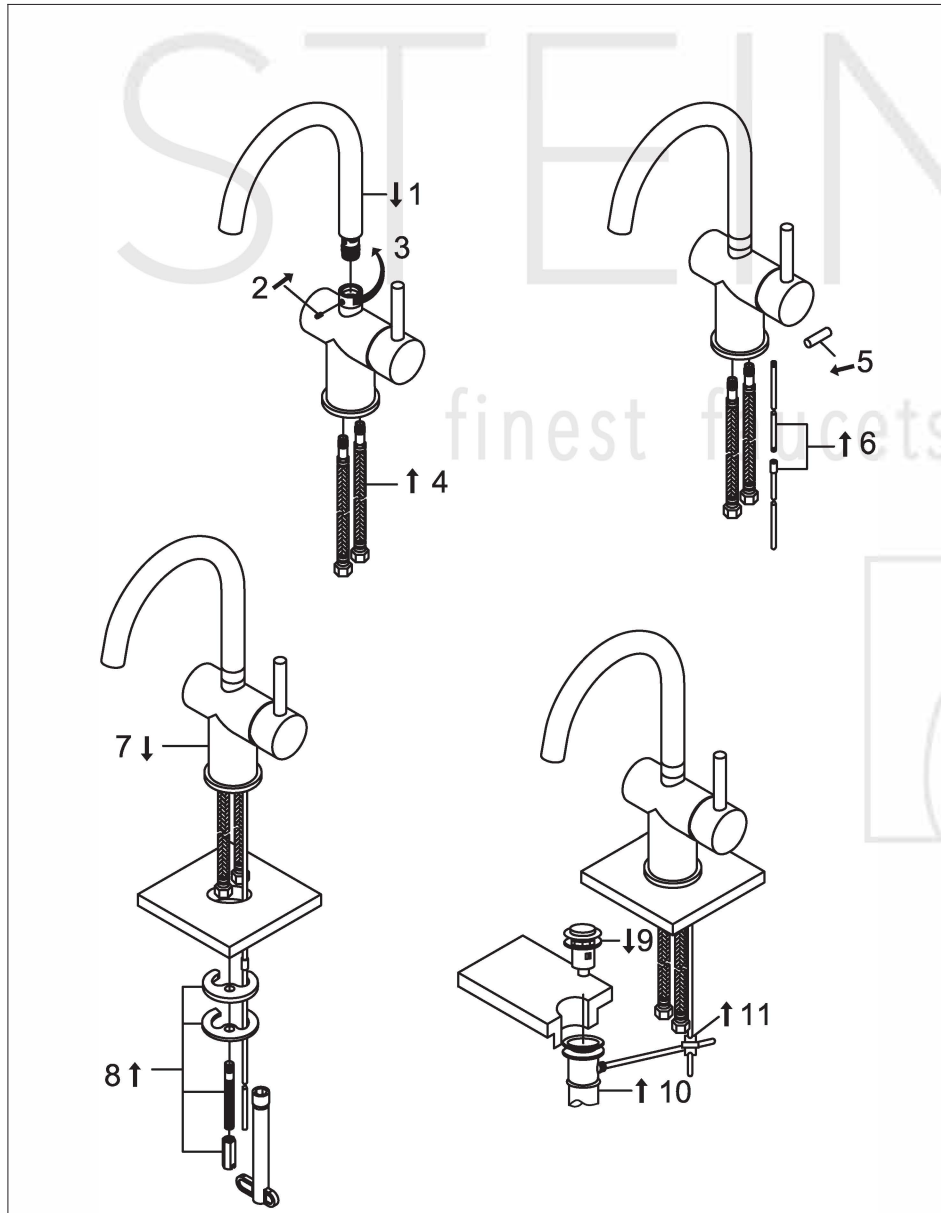

STEINBERG

Waschtisch-Einhebelmischbatterie

Art.Nr.100 1500

Installation

Technische Zeichnung

Explosionszeichnung