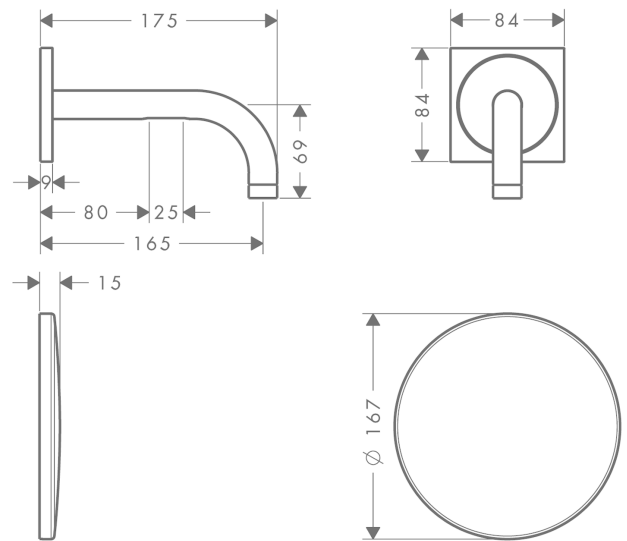

AXOR Uno

Elektronik-Waschtischmischer Unterputz für Wandmontage mit Auslauf 165 mm

Oberfläche: **Polished Red Gold** Artikelnummer: **38119300**

Merkmale

- Ausladung: 165 mm
- Strahlart: Normalstrahl
- maximale Durchflussmenge bei 3 bar: 5 l/min
- Temperatur einstellbar über Grundkörper
- Infrarot Näherungselektronik
- automatische Umgebungsanpassung der Infrarotsensorik
- Reichweite der Infrarotsensorik einstellbar (5 Einstellungen)
- 230 V / 50 Hz Netzanschluss
- Laufzeit: 10 s
- Hygienespülung aktivierbar (automatischer Wasserlauf)
- Frequenz Hygienespülung: 24 h
- Spülzeit Hygienespülung: 10 s
- Dauerspülung aktivierbar (einmaliger Wasserlauf für 180 Sekunden, geeignet zur thermischen Desinfektion)
- Reinigungsfunktion: manueller Wasserstop zur Beckenreinigung
- Anschlussart: Grundkörper
- Sicherheit geprüft und Fertigung überwacht durch TÜV SÜD Product Service GmbH
- Schmutzfangsiebe in den Anschlussschläuchen
- für eine optimale Funktion beachten Sie bitte einen Mindestabstand von Mitte Auslauf bis hintere Waschtischkante von 140 mm
- EU-Taxonomie: max. 6 l/min - wesentlicher Beitrag (SC) möglich
- PA-IX 19804/IO

Technologie

AXOR Uno
Elektronik-Waschtischmischer Unterputz für Wandmontage mit Auslauf 165 mm
 Oberfläche: **Polished Red Gold** Artikelnummer: **38119300**

Produktabbildung

Maßzeichnung

Durchflussdiagramm

AXOR Uno

Elektronik-Waschtismischer Unterputz für Wandmontage mit Auslauf 165 mm

Oberfläche: Polished Red Gold Artikelnummer: 38119300

Einbaubeispiel