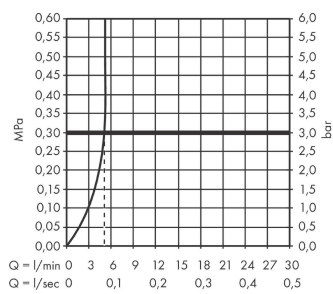

Technologie

AXOR Uno
Elektronik-Waschtischmischer Unterputz für Wandmontage mit Auslauf 165 mm
 Oberfläche: **Polished Red Gold** Artikelnummer: **38119300**

Produktabbildung

Maßzeichnung

Durchflussdiagramm