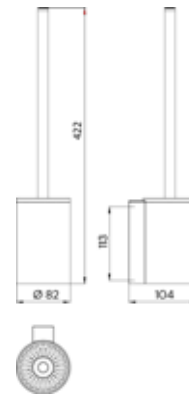

PRODUKTINFORMATION

Toilettenbürstengarnitur schwarz-matt

Art.-Nr.8515 134 00

Wandmodell, Behälter, Stiel und Bürstenkopf schwarz