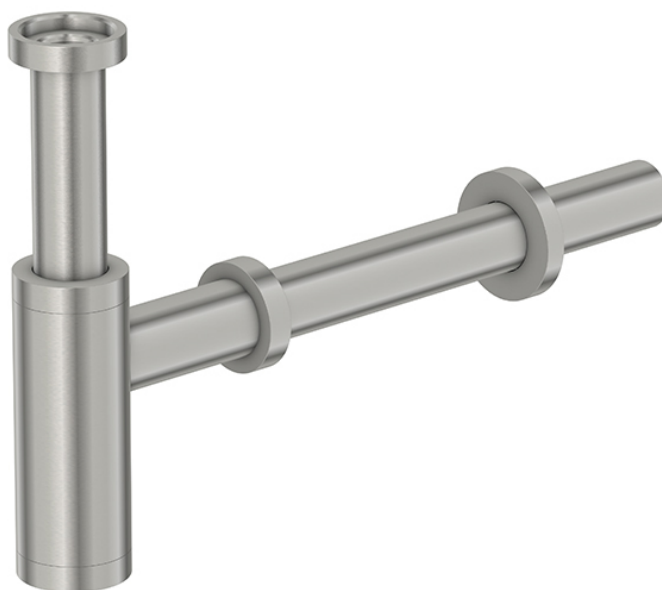

100 1696 BN Design-Siphon

brushed nickel

PRODUKTBILD

100 1696 BN Design-Siphon

brushed nickel

TECHNISCHE ZEICHNUNG