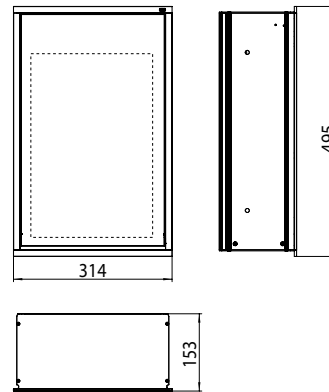

PRODUKTINFORMATION

Abfallsammler Modul - Unterputzmodell chrom/optiwhite

Art.-Nr.9732 278 30