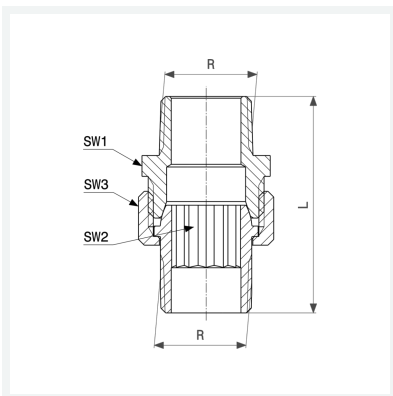

**Verschraubung**

- R-Gewinde
- konischdichtend

Ausstattung

Mehrkant

Hinweis

Nicht geeignet für Gas-Installationen!

Modell 3344**Artikel 446 888**

Eigenschaften

Außengewinde kegelig	R	1/2
Länge	L	55 mm
Schlüsselweite 1	SW1	27 mm
Schlüsselweite 2	SW2	29 mm
Schlüsselweite 3	SW3	12 mm
Gewicht	124,5 g	
Volumen	82,88 cm ³	
Werkstoff	Rotguss oder Siliziumbronze	