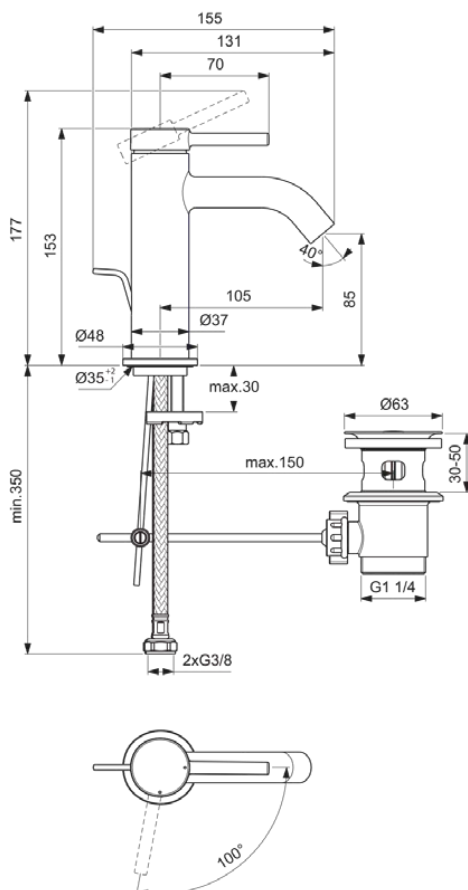

CERALINE NUOVO

BD758AA

CERALINE NUOVO | Waschtischarmatur 48x136x156 mm, 90 mm vertikaler Abstand bis Mitte Auslauf in chrom, 3.8 l/min (3 bar), mit Ablaufgarnitur | EasyFix, Verdeckter Strahlregler, BlueStart, Vandalismussicher, SmartShine Oberfläche

Bild & Zeichnung

Allgemeine Informationen

Produktkategorie:	Waschtischarmaturen
Produktart:	Waschtischarmatur
Marke:	Ideal Standard
Kollektion:	CERALINE NUOVO
Designer:	Palomba Serafini Associati
Colour:	AA - Chrom
Oberflächenveredelung:	glänzend
Maximale Höhe (mm):	156
Maximale Breite (mm):	48
Ausladung (mm):	136
Befestigungsart:	EasyFix
Nettogewicht (kg):	1.08
EAN Code:	3800861124504