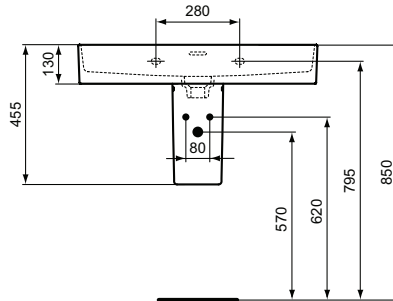

Ideal Standard

Becken

Strada II