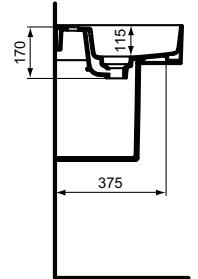

Ideal Standard

Becken

Strada II