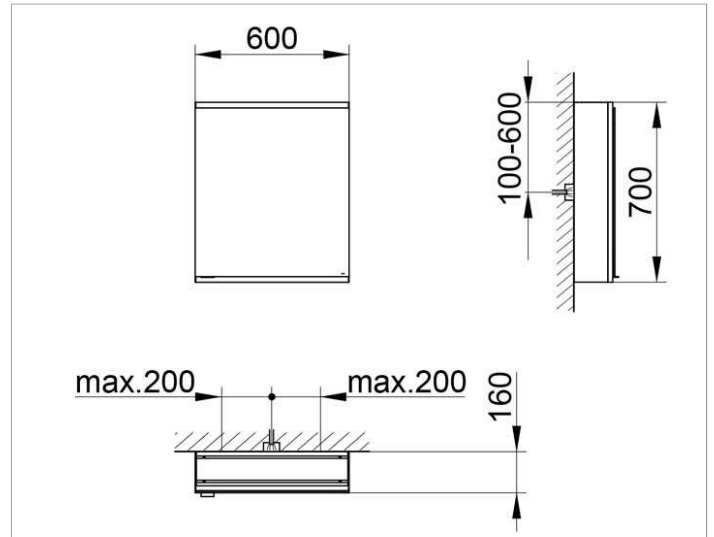

Royal Modular 2.0
800111060100000 Spiegelschrank

PRODUKT

ZEICHNUNG

EEK: A++, A+, A ,

OBERFLÄCHE

silber-eloxiert

ABMESSUNG

600 x 700 x 160 mm