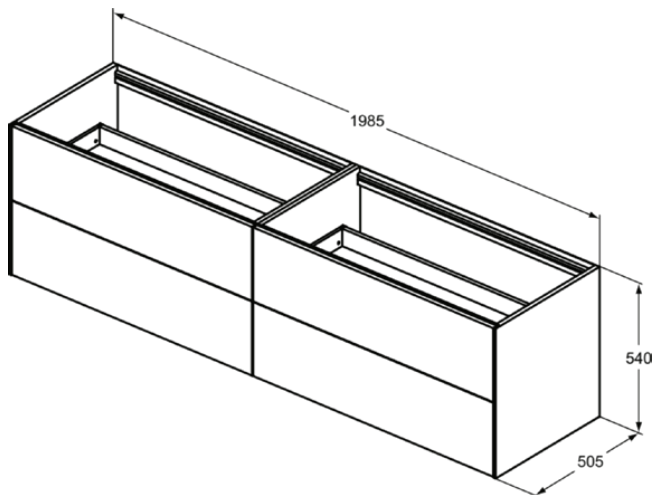

CONCA

T3993Y4

CONCA | Waschtisch-Unterschrank 1985x505x540 mm in eiche geflammt furnier, 4 Schubladen | Push-to-open

Bild & Zeichnung

Allgemeine Informationen

Produktart	Waschtisch-Unterschrank
Marke	Ideal Standard
Kollektion	CONCA
Designer	Palomba Serafini Associati
Farbcode	Y4
Farbbeschreibung	Eiche Geflammt Furnier
Oberflächenveredelung	Matt
Maximale Höhe (mm)	540
Maximale Breite (mm)	1985
Ausladung (mm)	505
Befestigungsart	Befestigungsset
EAN Code	8014140462767
Nettogewicht (kg)	88.50

Funktionen

Push-to-open

Downloads

- [Montageanleitung](#)
- [Ersatzteilliste](#)

Produktspezifikationen

Mit Waschtischplatte	Nein
Anzahl der Türen (gesamt)	0
Anzahl der Türen (links öffnend)	0
Anzahl der Türen (rechts öffnend)	0
Anzahl der Schwingtüren	0
Anzahl der Schiebetüren	0
Anzahl der Rolltüren	0
Anzahl der Auszüge (gesamt)	4
Anzahl der externen Auszüge	4
Anzahl der internen Auszüge	0
Auszugsmechanismus	Push-to-open
Einzugsmechanismus	Soft-closing
Anzahl der offenen Fächer	0
Anzahl der Ablagen	0
Mit Steckdose	Nein
Mit Innenbeleuchtung	Nein
Materialspezifikation (Korpus)	Hochverdichtete 3-Schicht Spanplatte
Platzsparendes Modell	Nein
PVD Technologie	Nein
IdealPlus Technologie	Nein