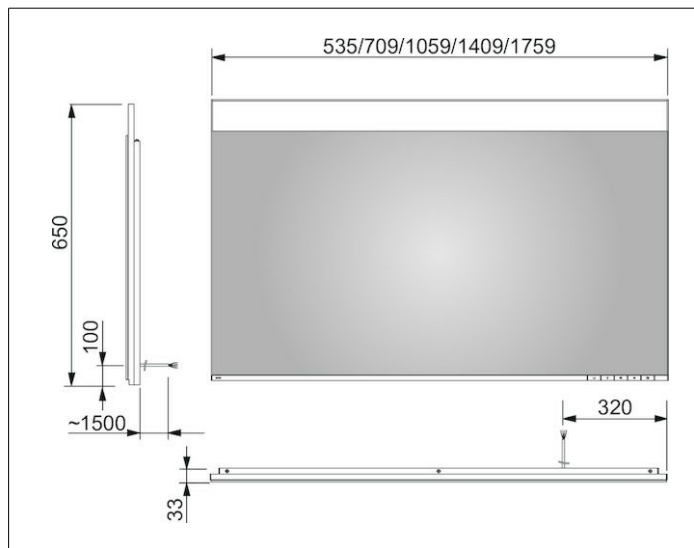

**Edition 400**

**11596171501 Lichtspiegel**

**PRODUKT**

**ZEICHNUNG**

**PRODUKTBESCHREIBUNG**

mit Spiegelheizung (mittig platziert),  
 stufenlos einstellbare Lichtfarbe von 2700 Kelvin (warmweiß)  
 bis 6500 Kelvin (Tageslicht), umlaufender Aluminium-Rahmen  
 Bedienung:  
 Tastenfelder mit kapazitiver Touch-Sensorik,  
 integrierte Nebenstellenfunktion für z.B. Raumschalter  
 Spiegelheizung:  
 optische Anzeige der Aufheizphase,  
 automatische Abschaltung nach 20 Minuten  
 Beleuchtung:  
 LED (Lebensdauer > 30.000 Std.)  
 stufenlos dimmbar  
 EEK: C , 13 kWh/1000h

**AUSSCHREIBUNGSTEXT**

KEUCO Edition 400 LED Lichtspiegel mit Spiegelheizung, 11596171500  
 hochwertiger Kristallspiegel mit  
 stufenlos einstellbarer Lichtfarbe von  
 2700 Kelvin (warmweiß) bis 6500 Kelvin (Tageslicht),  
 umlaufender Aluminium-Rahmen, Spiegelheizung (41 Watt),  
 Bedienung:  
 Tastenfelder mit kapazitiver Touch-Sensorik,  
 integrierte Nebenstellenfunktion für z.B. Raumschalter,  
 Spiegelheizung mit optischer Anzeige der Aufheizphase und  
 automatischer Abschaltung nach 20 Minuten,  
 LED Beleuchtung (Lebensdauer > 30.000 Std.), stufenlos dimmbar,  
 EEK: A++, A+, A, 13 kWh/1000h,  
 Breite 710 mm, Höhe 650 mm, Tiefe 33 mm

**OBERFLÄCHE**

13 Watt + 41 Watt

**ABMESSUNG**

710 x 650 x 33 mm