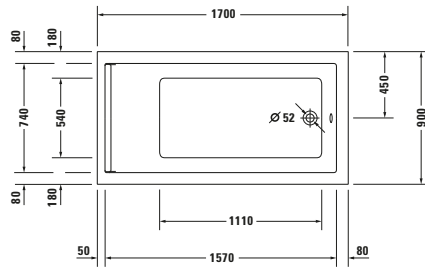

Whirlwanne

Basis Angaben

Langbezeichnung	Duravit Starck Whirlwanne 1700x900 mm Weiß, Jet-System, Einbau, Material: Sanitäracryl, Rechteckig, Anzahl Rückenschrägen: 1, Position Ablauf: Fußende, Überlauf – 760337000JS1000
-----------------	--

Spezifikationen

Farbe	
Farbwert	Weiß
Glanzgrad	Glänzend
Ab- und Überlaufgarnitur	
Farbe Ab- und Überlaufgarnitur	Chrom
Montage	
Einbauart	Einbau
Position Rückenschräge	Variabel
Nutzinhalt	221 l
Material	
Material	Sanitäracryl
Bedienung	
Bedienungsart	Pneumatisch / Schalter
Whirlsystem	
Whirlsystem	Jet-System
Position Aggregate	Kopfseite
Seitendüsen	
Anzahl Düsen im Seitenbereich	6
Farbe Düsen im Seitenbereich	Chrom
Systemart Düsen im Seitenbereich	Wasserdüsen mit Luftbeimischung
Überlauf	
Überlaufart	Drehexcenter

Spezifikationen

Stromanschluss	
Nennspannung	220 - 240 V
Min. Frequenz	50 Hz
Max. Frequenz	50 Hz
Nennleistung	670 W
Schutzart	IPX5
Relevante Zertifikate	
Schutzart	IPX5

Features

Füße höhenverstellbar	✓
Restwasserentleerung	✓
Trockenlaufschutz	✓
Wannengriff möglich	✓

Vermaßung

Breite / Länge	1700 mm
Tiefe / Breite	900 mm
Höhe	480 mm

Beschreibungstexte

Ausschreibungstext	Duravit Starck Whirlwanne Weiß, Designer: Philippe Starck, Form: Rechteckig, Sanitäracryl, Einbauart: Einbau, Anzahl Rückenschrägen: 1, Position Rückenschräge: Variabel, Angeformte Nackenstütze, Überlauf, Überlaufart: Drehexcenter, Position Überlauf: Fußende, Position Ablauf: Fußende, Weiß, Glänzend, Inkl. Fußgestell, Inkl. Ab- / Überlaufgarnitur, Inkl. Gestell für Verklei-
--------------------	--