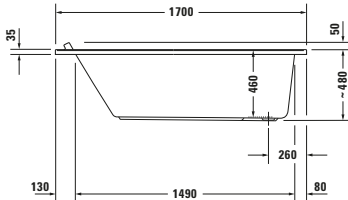

Whirlwanne

Basis Angaben

Langbezeichnung	Duravit Starck Whirlwanne 1700x900 mm Weiß, Jet-System, Einbau, Material: Sanitäracryl, Rechteckig, Anzahl Rückenschrägen: 1, Position Ablauf: Fußende, Überlauf – 760337000JS1000
-----------------	--

Spezifikationen

Farbe	
Farbwert	Weiß
Glanzgrad	Glänzend
Ab- und Überlaufgarnitur	
Farbe Ab- und Überlaufgarnitur	Chrom
Montage	
Einbauart	Einbau
Position Rückenschräge	Variabel
Nutzinhalt	221 l
Material	
Material	Sanitäracryl
Bedienung	
Bedienungsart	Pneumatisch / Schalter
Whirlsystem	
Whirlsystem	Jet-System
Position Aggregate	Kopfseite
Seitendüsen	
Anzahl Düsen im Seitenbereich	6
Farbe Düsen im Seitenbereich	Chrom
Systemart Düsen im Seitenbereich	Wasserdüsen mit Luftbeimischung
Überlauf	
Überlaufart	Drehexcenter

Spezifikationen

Stromanschluss	
Nennspannung	220 - 240 V
Min. Frequenz	50 Hz
Max. Frequenz	50 Hz
Nennleistung	670 W
Schutzart	IPX5
Relevante Zertifikate	
Schutzart	IPX5

Features

Füße höhenverstellbar	✓
Restwasserentleerung	✓
Trockenlaufschutz	✓
Wannengriff möglich	✓

Vermaßung

Breite / Länge	1700 mm
Tiefe / Breite	900 mm
Höhe	480 mm

Beschreibungstexte

Ausschreibungstext	Duravit Starck Whirlwanne Weiß, Designer: Philippe Starck, Form: Rechteckig, Sanitäracryl, Einbauart: Einbau, Anzahl Rückenschrägen: 1, Position Rückenschräge: Variabel, Angeformte Nackenstütze, Überlauf, Überlaufart: Drehexcenter, Position Überlauf: Fußende, Position Ablauf: Fußende, Weiß, Glänzend, Inkl. Fußgestell, Inkl. Ab- / Überlaufgarnitur, Inkl. Gestell für Verklei-
--------------------	--