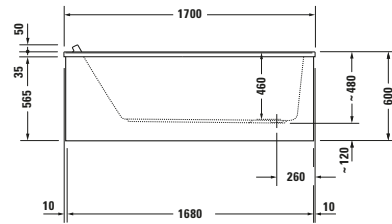

Whirlwanne

Basis Angaben

Langbezeichnung	Duravit Starck Whirlwanne 1700x900 mm Weiß, Jet-System, Einbau, Material: Sanitäracryl, Rechteckig, Anzahl Rückenschrägen: 1, Position Ablauf: Fußende, Überlauf – 760337000JS1000
-----------------	--

Spezifikationen

Farbe	
Farbwert	Weiß
Glanzgrad	Glänzend
Ab- und Überlaufgarnitur	
Farbe Ab- und Überlaufgarnitur	Chrom
Montage	
Einbauart	Einbau
Position Rückenschräge	Variabel
Nutzinhalt	221 l
Material	
Material	Sanitäracryl
Bedienung	
Bedienungsart	Pneumatisch / Schalter
Whirlsystem	
Whirlsystem	Jet-System
Position Aggregate	Kopfseite
Seitendüsen	
Anzahl Düsen im Seitenbereich	6
Farbe Düsen im Seitenbereich	Chrom
Systemart Düsen im Seitenbereich	Wasserdüsen mit Luftbeimischung
Überlauf	
Überlaufart	Drehexcenter

Spezifikationen

Stromanschluss	
Nennspannung	220 - 240 V
Min. Frequenz	50 Hz
Max. Frequenz	50 Hz
Nennleistung	670 W
Schutzart	IPX5
Relevante Zertifikate	
Schutzart	IPX5

Features

Füße höhenverstellbar	✓
Restwasserentleerung	✓
Trockenlaufschutz	✓
Wannengriff möglich	✓

Vermaßung

Breite / Länge	1700 mm
Tiefe / Breite	900 mm
Höhe	480 mm

Beschreibungstexte

Ausschreibungstext	Duravit Starck Whirlwanne Weiß, Designer: Philippe Starck, Form: Rechteckig, Sanitäracryl, Einbauart: Einbau, Anzahl Rückenschrägen: 1, Position Rückenschräge: Variabel, Angeformte Nackenstütze, Überlauf, Überlaufart: Drehexcenter, Position Überlauf: Fußende, Position Ablauf: Fußende, Weiß, Glänzend, Inkl. Fußgestell, Inkl. Ab- / Überlaufgarnitur, Inkl. Gestell für Verklei-
--------------------	--