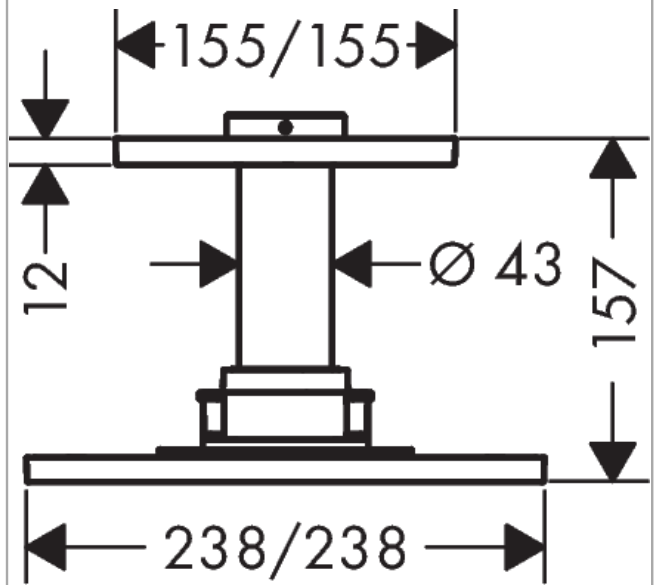

AXOR ShowerSolutions

Kopfbrause 250/250 2jet mit Deckenanschluss

Oberfläche: **Polished Gold Optic** Artikelnummer: **35312990**

Merkmale

- besteht aus: Kopfbrause, Deckenanschluss
- Brausekopfgröße: 250 x 250 mm
- Strahlart: PowderRain, Intense PowderRain
- Select Umstellung an der Armatur
- dynamische Strahldüsen fahren im Betrieb aus
- Material Strahlscheibe: Metall
- Metalldeckenanschluss
- Deckenanschlusslänge: 100 mm
- maximale Durchflussmenge bei 3 bar: 18 l/min
- Durchflussmenge PowderRain (bei 3 bar): 18 l/min
- Durchflussmenge Intense PowderRain (bei 3 bar): 16 l/min
- Mindestfließdruck: 2,2 bar
- Kopfbrause zur Reinigung abnehmbar
- ServiceCard mit Sieb kann zur Reinigung ohne Werkzeug entnommen werden
- Montage: Decke
- Anschlussart: Grundkörper
- für Durchlauferhitzer geeignet
- nicht enthalten: Grundkörper
- DVGW DW-6517DL0255

Technologie

Designpreise

reddot winner 2020

reddot winner 2021

Zertifikate / Nachhaltigkeit

AXOR ShowerSolutions

Kopfbrause 250/250 2jet mit Deckenanschluss

Oberfläche: Polished Gold Optic Artikelnummer: 35312990

Produktabbildung

Maßzeichnung

Durchflussdiagramm

Die Verbrauchswerte wurden praxisnah mit den dazugehörigen Armaturen (Thermostat/Mischer/Unterputzventil) gemessen.