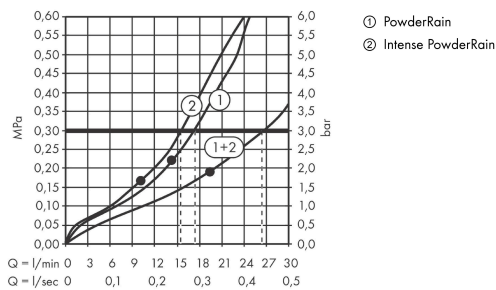

AXOR ShowerSolutions

Kopfbrause 250/250 2jet mit Deckenanschluss

Oberfläche: **Polished Gold Optic** Artikelnummer: **35312990**

Merkmale

- besteht aus: Kopfbrause, Deckenanschluss
- Brausekopfgröße: 250 x 250 mm
- Strahlart: PowderRain, Intense PowderRain
- Select Umstellung an der Armatur
- dynamische Strahldüsen fahren im Betrieb aus
- Material Strahlscheibe: Metall
- Metalldeckenanschluss
- Deckenanschlusslänge: 100 mm
- maximale Durchflussmenge bei 3 bar: 18 l/min
- Durchflussmenge PowderRain (bei 3 bar): 18 l/min
- Durchflussmenge Intense PowderRain (bei 3 bar): 16 l/min
- Mindestfließdruck: 2,2 bar
- Kopfbrause zur Reinigung abnehmbar
- ServiceCard mit Sieb kann zur Reinigung ohne Werkzeug entnommen werden
- Montage: Decke
- Anschlussart: Grundkörper
- für Durchlauferhitzer geeignet
- nicht enthalten: Grundkörper
- DVGW DW-6517DL0255

Technologie

Designpreise

reddot winner 2020

reddot winner 2021

Zertifikate / Nachhaltigkeit

AXOR ShowerSolutions

Kopfbrause 250/250 2jet mit Deckenanschluss

Oberfläche: Polished Gold Optic Artikelnummer: 35312990

Produktabbildung

Maßzeichnung

Durchflussdiagramm

Die Verbrauchswerte wurden praxisnah mit den dazugehörigen Armaturen (Thermostat/Mischer/Unterputzventil) gemessen.