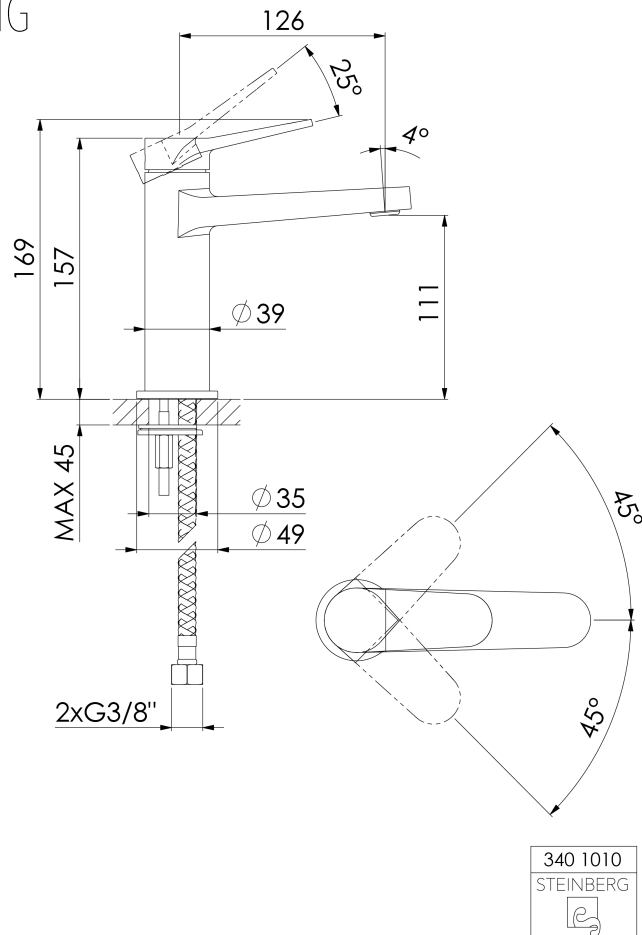

340 1010 BG Waschtisch-Einhebelmischer ohne Ablaufgarnitur

Ausladung 126 mm, mit Keramikkartusche, mit Flexschläuchen 3/8", brushed gold

PRODUKTBILD

340 1010 BG Waschtisch-Einhebelmischer ohne Ablaufgarnitur

Ausladung 126 mm, mit Keramikkartusche, mit Flexschläuchen 3/8", brushed gold

TECHNISCHE ZEICHNUNG

340 1010 BG Waschtisch-Einhebelmischer ohne Ablaufgarnitur

Ausladung 126 mm, mit Keramikkartusche, mit Flexschläuchen 3/8", brushed gold

EXPLOSIONSZEICHNUNG

PartNo	DE	EN	
1	099 0034	Abdeckstopfen, Hebel, Gummi	cover cap for lever, gum
2	099 1105	Madenschraube M5	grub screw M5
3	340 9940 BG	Armaturhebel ø39mm mit Logo, Brushed Gold	single lever ø39mm with logo, brushed gold
4	340 8011 BG	Kugekappe, Brushed Gold	dieeve for hexagon of cartridge, brushed gold
5	340 8010	Überwurfmutter Kartuschenbefestigung	hexagon nut to fix cartridge
6	099 9280	Keramik-Kartusche ø28mm	ceramic cartridge ø28mm
7	099 9144	Luftsprudler flach	aerator slim
8		Fußrosette mit Dichtung, Brushed Gold	foot rosete with o-ring, brushed gold
9	340 9801	Befestigungsset komplett	fixing set complete
10	099 9204	Flexschlauch Ü 3/8" x M10, Länge 500mm (Paar)	flexible hose Ü 3/8" x M10, length 500mm (pair)
			340 1010 BG
			25.07.2023
			STEINBERG
			