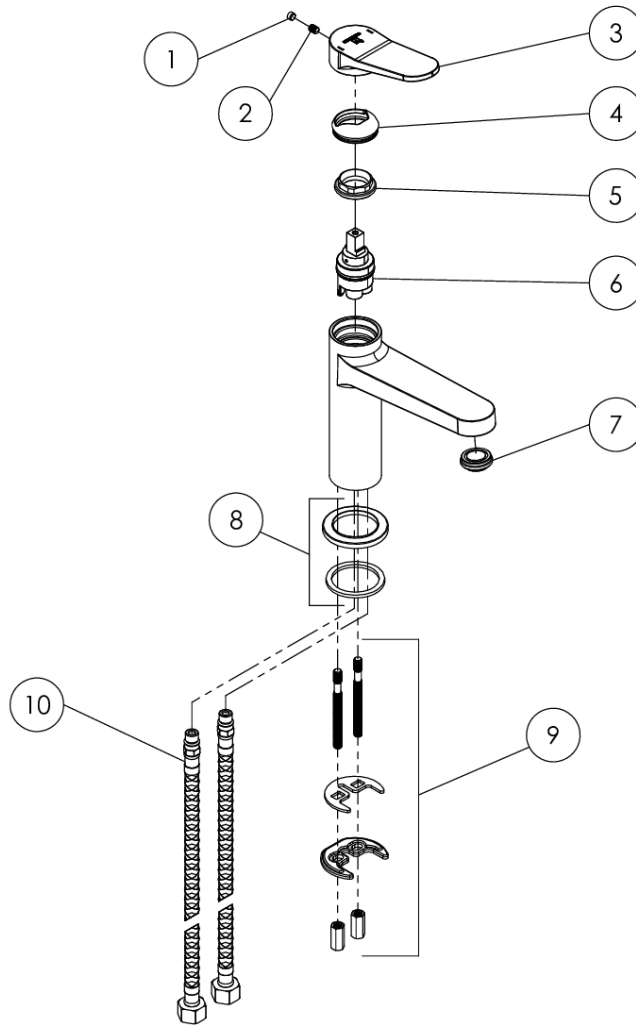

340 1010 BG Waschtisch-Einhebelmischer ohne Ablaufgarnitur

Ausladung 126 mm, mit Keramikkartusche, mit Flexschläuchen 3/8", brushed gold

PRODUKTBILD

340 1010 BG Waschtisch-Einhebelmischer ohne Ablaufgarnitur

Ausladung 126 mm, mit Keramikkartusche, mit Flexschläuchen 3/8", brushed gold

TECHNISCHE ZEICHNUNG

340 1010 BG Waschtisch-Einhebelmischer ohne Ablaufgarnitur

Ausladung 126 mm, mit Keramikkartusche, mit Flexschläuchen 3/8", brushed gold

EXPLOSIONSZEICHNUNG

PartNo	DE	EN	
1	099 0034	Abdeckstopfen, Hebel, Gummi	cover cap for lever, gum
2	099 1105	Madenschraube M5	grub screw M5
3	340 9940 BG	Armaturhebel ø39mm mit Logo, Brushed Gold	single lever ø39mm with logo, brushed gold
4	340 8011 BG	Kugekappe, Brushed Gold	dieeve for hexagon of cartridge, brushed gold
5	340 8010	Überwurfmutter Kartuschenbefestigung	hexagon nut to fix cartridge
6	099 9280	Keramik-Kartusche ø28mm	ceramic cartridge ø28mm
7	099 9144	Luftsprudler flach	aerator slim
8		Fußrosette mit Dichtung, Brushed Gold	foot rosete with o-ring, brushed gold
9	340 9801	Befestigungsset komplett	fixing set complete
10	099 9204	Flexschlauch Ü 3/8" x M10, Länge 500mm (Paar)	flexible hose Ü 3/8" x M10, length 500mm (pair)
			340 1010 BG
			25.07.2023
			STEINBERG
			