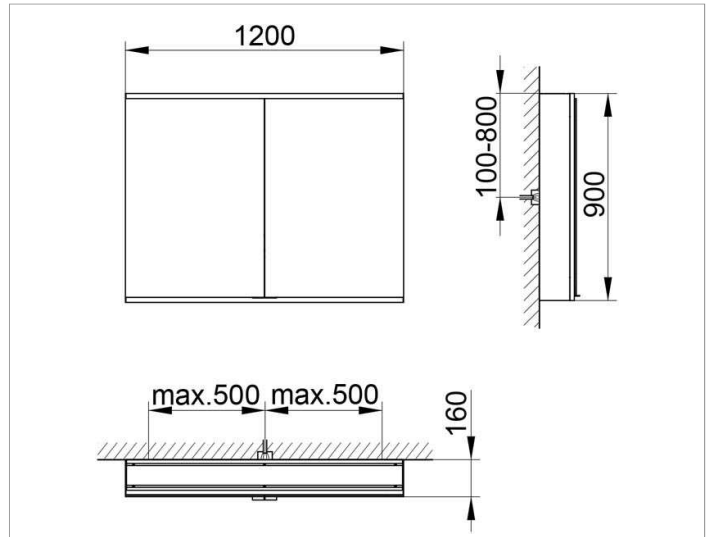

Royal Modular 2.0  
800201121100200 Spiegelschrank

**PRODUKT**

**ZEICHNUNG**

**OBERFLÄCHE**

silber-eloxiert

**ABMESSUNG**

1200 x 900 x 160 mm