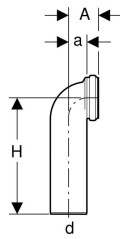

Geberit Anschlussbogen 90°

Beispielbild

Verwendungszwecke

- Für Stand-WCs mit horizontalem und offenem Abgang \varnothing 105 mm

Technische Daten

Werkstoff

PP

Lieferumfang

- Manschette aus EPDM

Art.-Nr.	Farbe / Oberfläche	d, \varnothing	arc	A	a	H	VE1
152.610.11.1	weiß-alpin	110 mm	90°	9 cm	7 cm	35 cm	1 St.

Zubehör

- Geberit Manschette