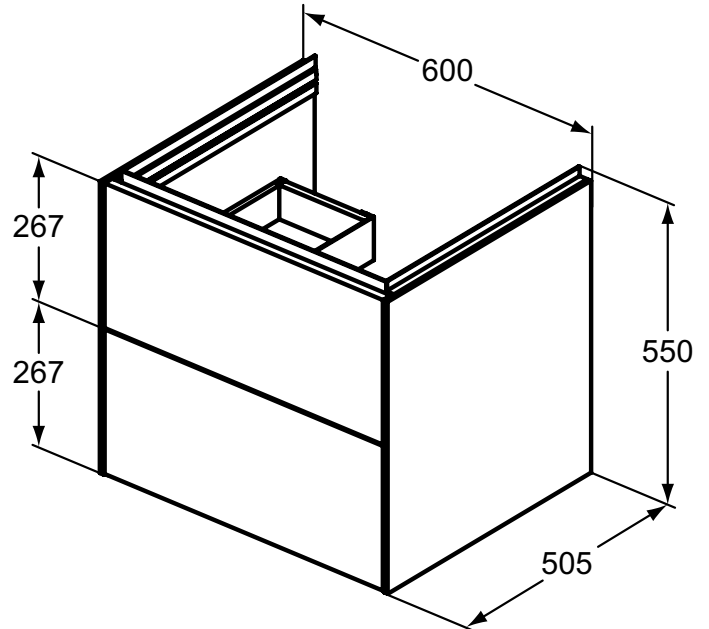

Ideal Standard

Conca

Artikel-Nr.: T4573Y5

## Waschtischunterschrank 600x555mm

Conca Waschtischunterschrank 600x555mm, mit 2 Push-Pull Auszügen

**Farbe:** Y5 - Walnuss dunkel

**Eigenschaften:** .Push-Pull Möbel  
.FSC Zerifiziert

### Mehr Produktdetails:

Montage:	Wandhängend
Gewicht (kg):	35,50
Material:	MDF
Designer:	Palomba Serafini Associati
Höhe (mm):	555
Breite (mm):	600
Tiefe/Ausladung (mm):	505
Form:	Rechteckig

Ideal Standard GmbH - Deutschland