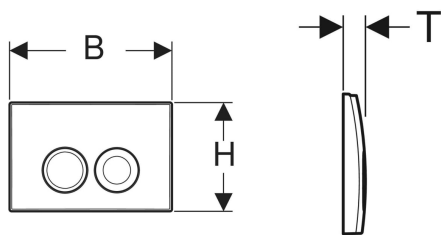

## Geberit Delta25 Betätigungsplatte für 2-Mengen-Spülung

Beispielbild

### Verwendungszwecke

- Zur Spülauslösung bei Delta UP-Spülkästen

### Eigenschaften

- Betätigung von vorne

### Technische Daten

Betätigungskraft

| < 20 N

- Befestigungsmaterial

Art.-Nr.	Farbe / Oberfläche	Werkstoff	B	H	T	VE1	VE2	VE3	VE4
115.125.11.5	weiß	Kunststoff	24.6 cm	16.4 cm	3.1 cm	1 St.	10 St.	180 St.	360 St.