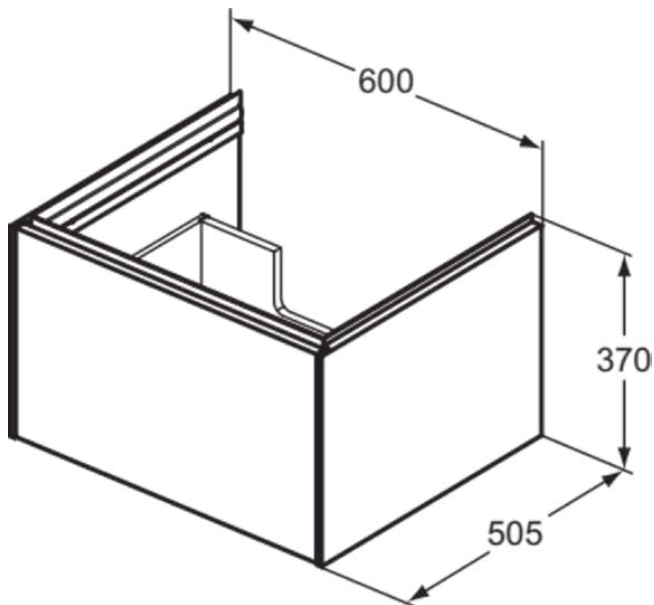

CONCA

T4577Y1

CONCA | Waschtisch-Unterschrank 600x505x375 mm in weiß matt lackiert, 1 Schublade | Push-to-open

Bild & Zeichnung

Allgemeine Informationen

Produktart	Waschtisch-Unterschrank
Marke	Ideal Standard
Kollektion	CONCA
Designer	Palomba Serafini Associati
Farbcode	Y1
Farbbeschreibung	Weiß Matt Lackiert
Oberflächenveredelung	Matt
Maximale Höhe (mm)	375
Maximale Breite (mm)	600
Ausladung (mm)	505
Befestigungsart	Befestigungsset
EAN Code	8014140483151
Nettogewicht (kg)	25.00

Funktionen

Push-to-open

Downloads

- [Montageanleitung](#)
- [Ersatzteilliste](#)

Produktspezifikationen

Mit Waschtischplatte	Nein
Anzahl der Türen (gesamt)	0
Anzahl der Türen (links öffnend)	0
Anzahl der Türen (rechts öffnend)	0
Anzahl der Schwingtüren	0
Anzahl der Schiebetüren	0
Anzahl der Rolltüren	0
Anzahl der Auszüge (gesamt)	1
Anzahl der externen Auszüge	1
Anzahl der internen Auszüge	0
Auszugsmechanismus	Push-to-open
Einzugsmechanismus	Soft-closing
Anzahl der offenen Fächer	0
Anzahl der Ablagen	0
Mit Steckdose	Nein
Mit Innenbeleuchtung	Nein
Materialspezifikation (Korpus)	Hochverdichtete 3-Schicht Spanplatte
Platzsparendes Modell	Nein
PVD Technologie	Nein
IdealPlus Technologie	Nein