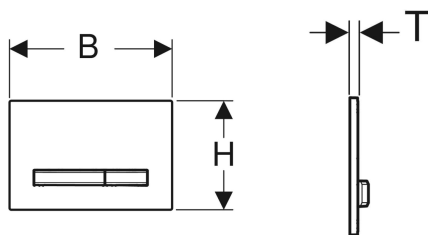

Geberit Sigma50 Betätigungsplatte für 2-Mengen-Spülung, Metallfarbe Messing

Beispielbild

Verwendungszwecke

- Zur Spülauslösung bei Sigma UP-Spülkästen

Eigenschaften

- Betätigung von vorne

Lieferumfang

- Befestigungsrahmen
- 2 Distanzbolzen

- Betätigungstasten und Grundplatte easy-to-clean-beschichtet
- Drückerstangen schallgedämmt, werkzeuglose Schnelleinstellung

Technische Daten

Betätigungskraft | < 20 N

- 2 Drückerstangen

Art.-Nr.	Farbe / Oberfläche	Werkstoff	B	H	T	VE1	VE2
115.672.JV.2	Grundplatte und Tasten: Messing Deckplatte: Betonoptik	Zinkdruckguss / Keramik	24.6 cm	16.4 cm	1.4 cm	1 St.	5 St.