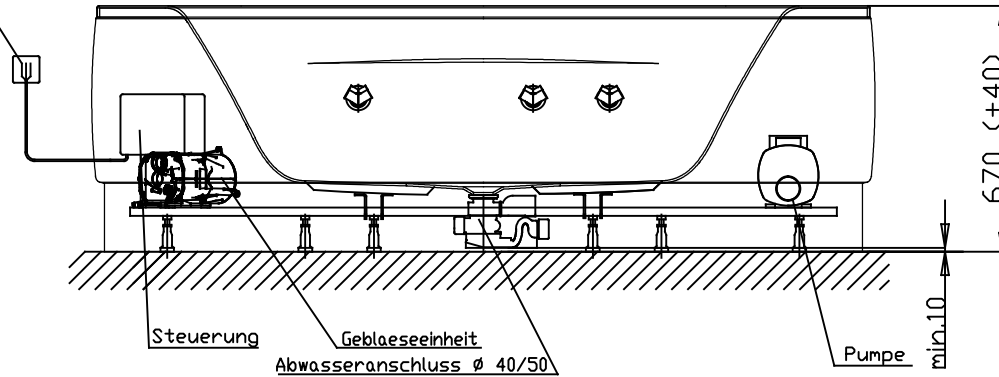

Netzanschluss Steuerung  
230V~, 50/60 Hz, 10A  
Anschlussdose bauseits

□ Fernbedienung

Alle Maßangaben in mm.  
Technische Änderungen vorbehalten

D		
C		
B		
A		

Zeichnung erstellt 02.03.2017  
Esser

Benennung :

**FORMAT Design 1450x1450  
Eckwanne mit loser Schürze**

System

**FORMAT Design  
Comfort Poolsystem**

Format  
A4

**FORMAT  
DESIGN**

Art.-Nr.:

1331Z