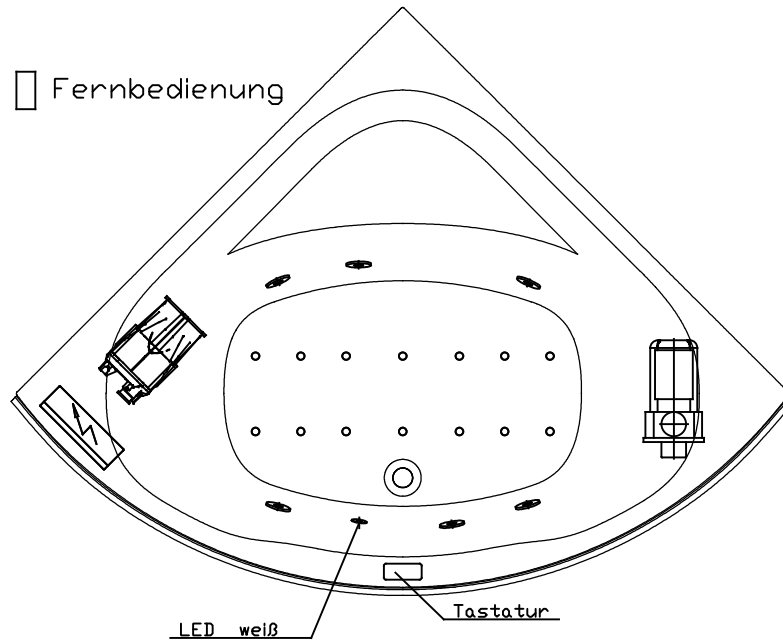

Netzanschluss Steuerung  
230V~, 50/60 Hz, 10A  
Anschlussdose bauseits

□ Fernbedienung

Alle Maßangaben in mm.  
Technische Änderungen vorbehalten

D		
C		
B		
A		

Zeichnung erstellt 02.03.2017  
Esser

Benennung :

**FORMAT Design 1450x1450  
Eckwanne mit loser Schürze**

System

**FORMAT Design  
Comfort Poolsystem**

Format  
A4

**FORMAT  
DESIGN**

Art.-Nr.:

1331Z