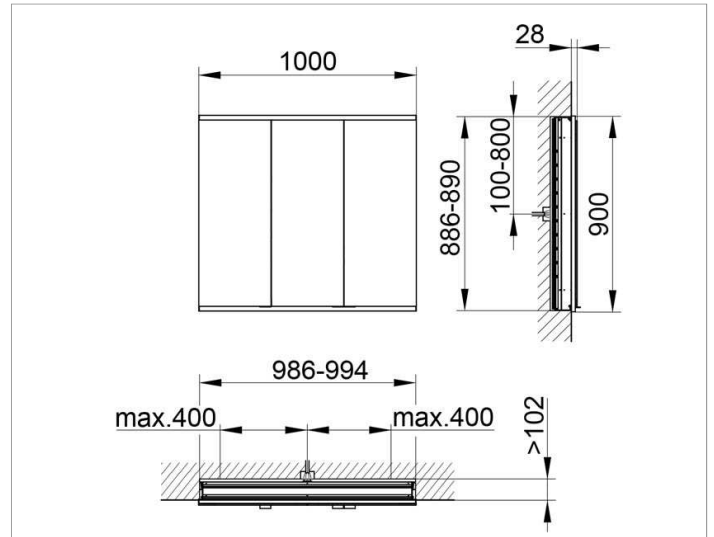

Royal Modular 2.0  
800310101000000 Spiegelschrank

PRODUKT

ZEICHNUNG

EEK: A++, A+, A ,

OBERFLÄCHE

silber-eloxiert

ABMESSUNG

1000 x 900 x 120 mm