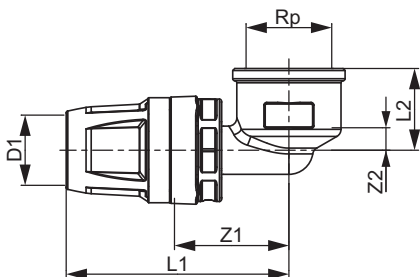

**TECElogo-Push Winkelübergangsmuffe, Standard Messing**

Artikelnummer: 8610203

Dimension: 20 x Rp 1/2"

Material: Standard Messing

LE 1: 10 St.

LE 2: 100 St.

**Beschreibung:****Vertriebsdaten:**

Produktname: TECElogo-Push Winkelübergangsmuffe Standard Messing, Dim. 20 x 1/2"

Warengruppe: 820

Produktgruppe: 1008200020

Dimension: 20 x Rp 1/2"

Z1: 28

Z2: 8

L1: 59

L2: 20