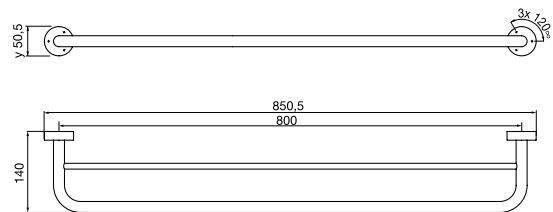

PRODUKTINFORMATION

Badetuchhalter mit Stange 800 mm chrom

Art.-Nr.4561 001 80

800 mm